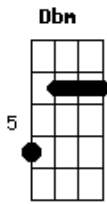

© ukulele-chords.com