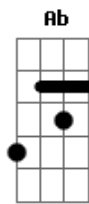

© ukulele-chords.com