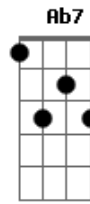

© ukulele-chords.com