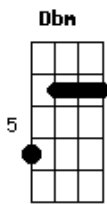

© ukulele-chords.com