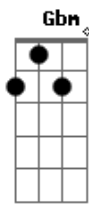

© ukulele-chords.com