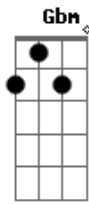

© ukulele-chords.com