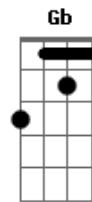

© ukulele-chords.com