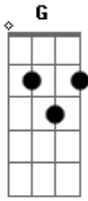

Renato Teixeira - Mato Dentro

Tom: D

Eu saí de mato dentro
 Tanto tempo já
 Rodei mundo afora
 As voltas que o mundo me deu
 Joguei verde, colhi verde
 Que te quero assim
 Feito um rolo minha vida
 Rolar sobre mim

Violeiro aventureiro
 Viva meu boi
 Mato dentro até parece

Ontem que me foi
 Nas aventuras de homem
 Pode se contar
 Na largura do sorriso
 Que ele às vezes dá
 No teclado dos meus dentes
 Posso lhe mostrar
 O piano que o destino
 Me deu pra tocar

Violeiro aventureiro
 Viva meu boi
 Mato dentro até parece
 Ontem que me foi

Acordes

© ukulele-chords.com

© ukulele-chords.com

© ukulele-chords.com

© ukulele-chords.com

© ukulele-chords.com