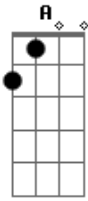

Renato Teixeira - Mato Dentro

Tom: D

Eu saí de mato dentro
 Tanto tempo já
 Rodei mundo afora
 As voltas que o mundo me deu
 Joguei verde, colhi verde
 Que te quero assim
 Feito um rolo minha vida
 Rolar sobre mim

Violeiro aventureiro
 Viva meu boi
 Mato dentro até parece

Ontem que me foi
 Nas aventuras de homem
 Pode se contar
 Na largura do sorriso
 Que ele às vezes dá
 No teclado dos meus dentes
 Posso lhe mostrar
 O piano que o destino
 Me deu pra tocar

Violeiro aventureiro
 Viva meu boi
 Mato dentro até parece
 Ontem que me foi

Acordes

© ukulele-chords.com

© ukulele-chords.com

© ukulele-chords.com

© ukulele-chords.com

© ukulele-chords.com