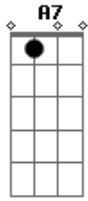

Renato Teixeira - Mato Dentro

Tom: D

Eu saí de mato dentro
 Tanto tempo já
 Rodei mundo afora
 As voltas que o mundo me deu
 Joguei verde, colhi verde
 Que te quero assim
 Feito um rolo minha vida
 Rolar sobre mim

Violeiro aventureiro
 Viva meu boi
 Mato dentro até parece

Ontem que me foi
 Nas aventuras de homem
 Pode se contar
 Na largura do sorriso
 Que ele às vezes dá
 No teclado dos meus dentes
 Posso lhe mostrar
 O piano que o destino
 Me deu pra tocar

Violeiro aventureiro
 Viva meu boi
 Mato dentro até parece
 Ontem que me foi

Acordes

© ukulele-chords.com

© ukulele-chords.com

© ukulele-chords.com

© ukulele-chords.com

© ukulele-chords.com