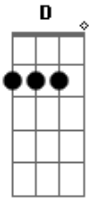

Renato Teixeira - Mato Dentro

Tom: D

Eu saí de mato dentro
Tanto tempo já
Rodei mundo afora
As voltas que o mundo me deu
Joguei verde, colhi verde
Que te quero assim
Feito um rolo minha vida
Rolar sobre mim

Violeiro aventureiro
Viva meu boi
Mato dentro até parece

Ontem que me foi
Nas aventuras de homem
Pode se contar
Na largura do sorriso
Que ele às vezes dá
No teclado dos meus dentes
Posso lhe mostrar
O piano que o destino
Me deu pra tocar

Violeiro aventureiro
Viva meu boi
Mato dentro até parece
Ontem que me foi

Acordes