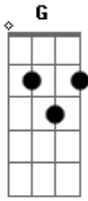

© ukulele-chords.com