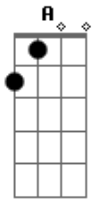

© ukulele-chords.com