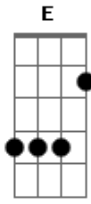

© ukulele-chords.com