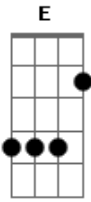

Renato Teixeira - Lua Curiosa

Tom: C
Intro: F C F C G C (2x)

F
Moro naquela casinha
C F C
Na beirada da lagoa
G C
Lá no pé do cafezal
F
Onde o criador da alvorada
C F C
Ensaia a passarinhada

G Am E
Num grande coral
A E
Quando é bem de tardezinha
Dm Am
Eu mais a morena minha
E Am
Dá de namorar
Am Am Am
E é coisa tão maravilhosa
F Dm G
Que a lua curiosa vem
F
Logo espiar

Acordes

© ukulele-chords.com

© ukulele-chords.com

© ukulele-chords.com

© ukulele-chords.com

© ukulele-chords.com

© ukulele-chords.com

© ukulele-chords.com