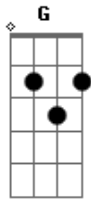

Renato Teixeira - Lua Curiosa

Tom: C
Intro: F C F C G C (2x)

F
Moro naquela casinha
C F C
Na beirada da lagoa
G C
Lá no pé do cafezal
F
Onde o criador da alvorada
C F C
Ensaia a passarinhada

G Am E
Num grande coral
A E
Quando é bem de tardezinha
Dm Am
Eu mais a morena minha
E Am
Dá de namorar
Am Am Am
E é coisa tão maravilhosa
F Dm G
Que a lua curiosa vem
F
Logo espiar

Acordes

© ukulele-chords.com

© ukulele-chords.com

© ukulele-chords.com

© ukulele-chords.com

© ukulele-chords.com

© ukulele-chords.com

© ukulele-chords.com