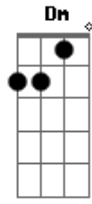

© ukulele-chords.com