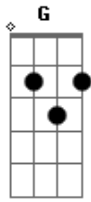

© ukulele-chords.com