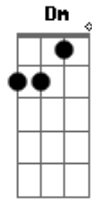

© ukulele-chords.com