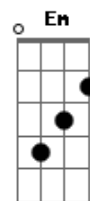

© ukulele-chords.com