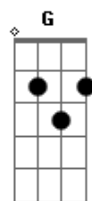

© ukulele-chords.com