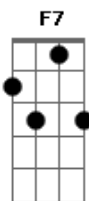

© ukulele-chords.com