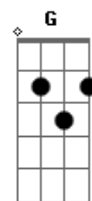

© ukulele-chords.com