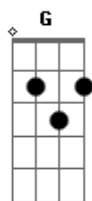

© ukulele-chords.com