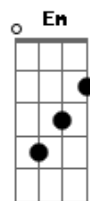

© ukulele-chords.com