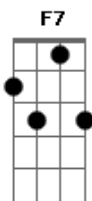

© ukulele-chords.com