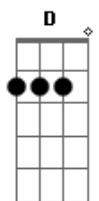

Renato Teixeira - Lua Catula

tom:

Intro: A7 D

Luar bonito D
Eu olhando pingo d'agua F7 Bm
Sem nenhum rancor nem mágoa F7 Bm
Feliz só de estar aqui D G
Meu pensamento A7
Tá cheio de claridade Bm
É vida de qualidade Em
Vida marca bem-ti-vi G A7
E a gente pega D
Na viola e ponteia F7 Bm
E ponteia qualquer coisa F7 Bm
D G

Que apareça por aí A7
Um homem cresce Bm
Na presença do silêncio Em
Esse é o grande momento G A7
Na arte de resistir (A7) D
Eu gosto muito F7 Bm
Muito mesmo aqui de casa F7 Bm
Onde eu tiro as minhas asas D G
E assisto o vento soprar A7
E a lua nasce Bm
Por detrás da verde mata Em
Uma lua tão catula G A7
Tão bonita de se olhar D
Luar bonito
Eu olhando pingo d'água

Acordes

© ukulele-chords.com