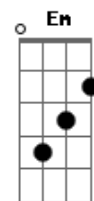

© ukulele-chords.com