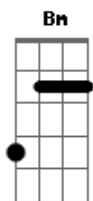

© ukulele-chords.com