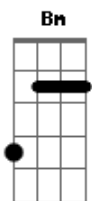

© ukulele-chords.com