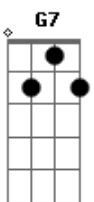

© ukulele-chords.com