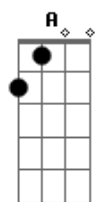

Renato Teixeira - Invernada

Tom: G

Longe daqui a léguas do coração G D G / G7
C E7 Am A
Desse pobre caboclo cheio de mágoas
D C G
Meu pedaço de terra virgem me chama
G D G / G7
Volto prá casa é tempo da invernada

C G C7
Estar em paz com meu quintal

F C F F7
O vento vai ser meu jornal
Bb A Dm Gm
Agir ali exposto ao céu
F C F (A A D D D)
Entre a botina e o chapéu

G D G / G7
Volto me carregando com minhas pernas
C E7 Am
No peito só cansaço do viajante
D C G
Na boca seca a sede que andou distante
G D G / G7
Da água nova que se bebe nas velhas fontes

Acordes