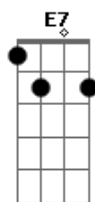

© ukulele-chords.com