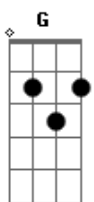

© ukulele-chords.com