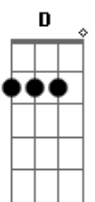

© ukulele-chords.com

© ukulele-chords.com