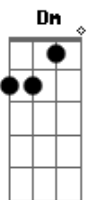

© ukulele-chords.com