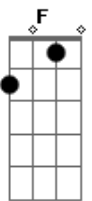

© ukulele-chords.com