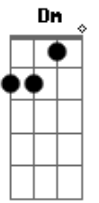

© ukulele-chords.com