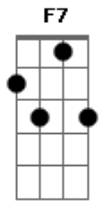

© ukulele-chords.com