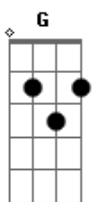

© ukulele-chords.com