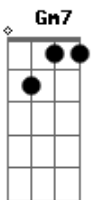

© ukulele-chords.com