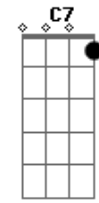

© ukulele-chords.com