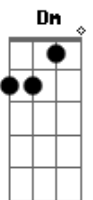

© ukulele-chords.com