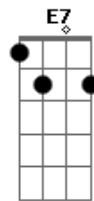

© ukulele-chords.com

© ukulele-chords.com