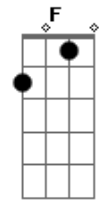

© ukulele-chords.com