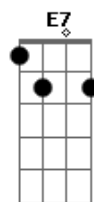

© ukulele-chords.com

© ukulele-chords.com