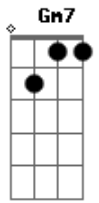

© ukulele-chords.com