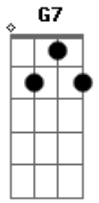

© ukulele-chords.com