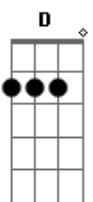

© ukulele-chords.com

© ukulele-chords.com