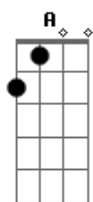

Renato Teixeira - Invernada

Tom: G

Longe daqui a léguas do coração G D G / G7
C E7 Am A
Desse pobre caboclo cheio de mágoas
D C G
Meu pedaço de terra virgem me chama
G D G / G7
Volto prá casa é tempo da invernada

C G C C7
Estar em paz com meu quintal

F C F F7
O vento vai ser meu jornal
Bb A Dm Gm7
Agir ali exposto ao céu
F C F (A A D D D)
Entre a botina e o chapéu

G D G / G7
Volto me carregando com minhas pernas
C E7 Am
No peito só cansaço do viajante
D C G
Na boca seca a sede que andou distante
G D G / G7
Da água nova que se bebe nas velhas fontes

Acordes