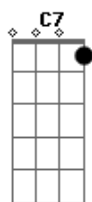

© ukulele-chords.com