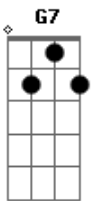

© ukulele-chords.com