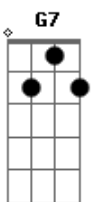

© ukulele-chords.com