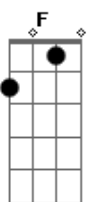

© ukulele-chords.com