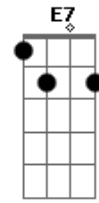

© ukulele-chords.com

© ukulele-chords.com