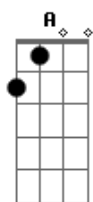

Renato Teixeira - Invernada

Tom: G

Longe daqui a léguas do coração G D G / G7
C E7 Am A
Desse pobre caboclo cheio de mágoas
D C G
Meu pedaço de terra virgem me chama
G D G / G7
Volto prá casa é tempo da invernada

C G C7
Estar em paz com meu quintal

F C F F7
O vento vai ser meu jornal
Bb A Dm Gm7
Agir ali exposto ao céu
F C F (A A D D D)
Entre a botina e o chapéu

G D G / G7
Volto me carregando com minhas pernas
C E7 Am
No peito só cansaço do viajante
D C G
Na boca seca a sede que andou distante
G D G / G7
Da água nova que se bebe nas velhas fontes

Acordes