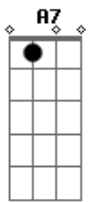

Renato Teixeira - Cuitelinho

Tom: D

Em A7 D
 Cheguei na beira do porto onde as onda se espaia

Em A7 D
 As garça dá meia volta e senta na beira da praia

D Em A7
 E o cuitelinho não gosta que o botão de rosa caia, ai, ai

Em A7 D
 Ai quando eu vim da minha terra despedi da parentália

Em A7 D
 Eu entrei no Mato Grosso dei em terras paraguaia

Em A7 D
 Lá tinha revolução enfrentei fortes batáia, ai, ai

D Em A7
 A tua saudade corta como aço de naváia

A7 Em
 O coração fica aflito bate uma, a outra faia

D Em A7
 E os óio se enche d'água que até a vista se atrapáia, ai...

Acordes

© ukulele-chords.com

© ukulele-chords.com

© ukulele-chords.com