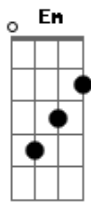

Renato Teixeira - Cuitelinho

Tom: D

Em A7 D
 Cheguei na beira do porto onde as onda se espaia

Em A7 D
 As garça dá meia volta e senta na beira da praia

D Em A7
 E o cuitelinho não gosta que o botão de rosa caia, ai, ai

Em A7 D
 Ai quando eu vim da minha terra despedi da parentália

Em A7 D
 Eu entrei no Mato Grosso dei em terras paraguaia

Em A7 D
 Lá tinha revolução enfrentei fortes batáia, ai, ai

D Em A7
 A tua saudade corta como aço de naváia

A7 Em
 O coração fica aflito bate uma, a outra faia

D Em A7
 E os óio se enche d'água que até a vista se atrapáia, ai...

Acordes

© ukulele-chords.com

© ukulele-chords.com

© ukulele-chords.com