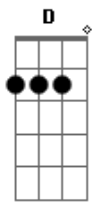

Renato Teixeira - Cuitelinho

Tom: D

Em A7 D
Cheguei na beira do porto onde as onda se espaia

Em A7 D
As garça dá meia volta e senta na beira da praia

D Em A7
E o cuitelinho não gosta que o botão de rosa caia, ai, ai

Em A7 D
Ai quando eu vim da minha terra despedi da parentália

Em A7 D
Eu entrei no Mato Grosso dei em terras paraguaia

Em A7 D
Lá tinha revolução enfrentei fortes batáia, ai, ai

D Em A7
A tua saudade corta como aço de naváia

A7 Em
O coração fica aflito bate uma, a outra faia

D Em A7
E os óio se enche d'água que até a vista se atrapáia, ai...

Acordes