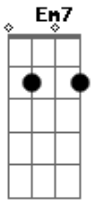

© ukulele-chords.com