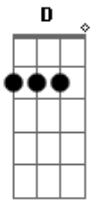

Renato Teixeira - Cuitelinho

Tom: D

Em7 A7 D
 Cheguei na beira do porto onde as onda se espaia

Em7 A7 D
 As garça dá meia volta e senta na beira da praia
 Em7 A7

D
 E o cuitelinho não gosta que o botão de rosa caia, ai,
 ai

Em7 A7 D
 Ai quando eu vim da minha terra despedi da parentália

Em7 A7 D
 Eu entrei no Mato Grosso dei em terras paraguaia
 Lá tinha revolução Em7 A7 D
 enfrentei fortes batáia, ai, ai

D
 A tua saudade corta como aço de naváia Em7 A7
 D

Em7 A7
 O coração fica aflito bate uma, a outra faia
 Em7 A7

D
 E os óio se enche d'água que até a vista se atrapáia,
 ai...

Acordes

© ukulele-chords.com

© ukulele-chords.com

© ukulele-chords.com