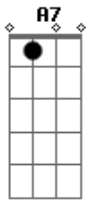

Renato Teixeira - Cuitelinho

Tom: D

Em7 A7 D
 Cheguei na beira do porto onde as onda se espaia

Em7 A7 D
 As garça dá meia volta e senta na beira da praia
 Em7 A7

D
 E o cuitelinho não gosta que o botão de rosa caia, ai,
 ai

Em7 A7 D
 Ai quando eu vim da minha terra despedi da parentália

Em7 A7 D
 Eu entrei no Mato Grosso dei em terras paraguaia
 Lá tinha revolução Em7 A7 D
 enfrentei fortes batáia, ai, ai

D
 A tua saudade corta como aço de naváia Em7 A7
 D

Em7 A7
 O coração fica aflito bate uma, a outra faia
 Em7 A7

D
 E os óio se enche d'água que até a vista se atrapáia,
 ai...

Acordes

© ukulele-chords.com

© ukulele-chords.com

© ukulele-chords.com