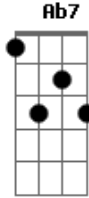

© ukulele-chords.com