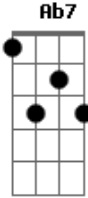

© ukulele-chords.com