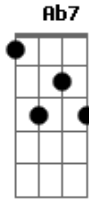

© ukulele-chords.com