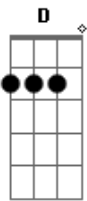

Renato Teixeira - Amora

tom:

Depois da curva da estrada tem um pé de araçá ^{A D D Gb Bm B}
Sinto vir água nos olhos, toda vez que passo lá ^{Em}
Sinto o coração flechado, cercado de solidão ^{G C G A}
Penso que deve ser doce, a fruta do coração ^{D E A D}
Vou contar para o seu pai, que você namora ^D
Vou contar prá sua mãe, que você me ignora ^{D7 G}
Vou pintar a minha boca, no vermelho da amora ^{C Cm Bm Em D E A}

Que nasce lá no quintal, da casa onde você mora

[Solo] ^{D Gb Bm B}
^{Em G C G}
^{A D E A}

Vou contar para o seu pai, que você namora ^D
Vou contar prá sua mãe, que você me ignora ^{D7 G}
Vou pintar a minha boca, no vermelho da amora ^{C Cm Bm Em}
Que nasce lá no quintal, da casa onde você mora ^{D E A}
Depois da curva da estrada tem um pé de araçá ^{D Gb G}

Acordes