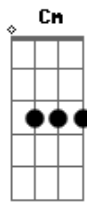

© ukulele-chords.com