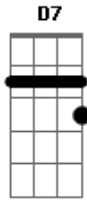

Renato Teixeira - Amora

tom:

Depois da curva da estrada tem um pé de araçá ^{A D D Gb Bm B}
Sinto vir água nos olhos, toda vez que passo lá ^{Em}
Sinto o coração flechado, cercado de solidão ^{G C G A}
Penso que deve ser doce, a fruta do coração ^{D E A D}
Vou contar para o seu pai, que você namora ^D
Vou contar prá sua mãe, que você me ignora ^{D7 G}
Vou pintar a minha boca, no vermelho da amora ^{C Cm Bm Em D E A}

Que nasce lá no quintal, da casa onde você mora

[Solo] ^{D Gb Bm B}
^{Em G C G}
^{A D E A}

Vou contar para o seu pai, que você namora ^D
Vou contar prá sua mãe, que você me ignora ^{D7 G}
Vou pintar a minha boca, no vermelho da amora ^{C Cm Bm Em}
Que nasce lá no quintal, da casa onde você mora ^{D E A}
Depois da curva da estrada tem um pé de araçá ^{D Gb G}

Acordes

© ukulele-chords.com

© ukulele-chords.com

© ukulele-chords.com

© ukulele-chords.com

© ukulele-chords.com

© ukulele-chords.com

© ukulele-chords.com

© ukulele-chords.com

© ukulele-chords.com

© ukulele-chords.com

© ukulele-chords.com