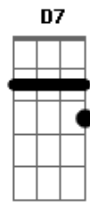

© ukulele-chords.com