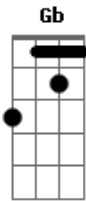

© ukulele-chords.com