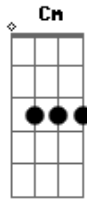

© ukulele-chords.com