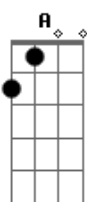

© ukulele-chords.com