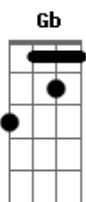

© ukulele-chords.com