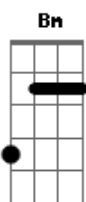

© ukulele-chords.com