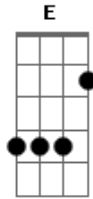

Tua paz tão doce, eu já sei que estas aqui
 Teu carinho tão suave como a brisa vem em mim
 Não estou sozinho, há um amor sincero sim
 Minha vida, meu caminho é viver pra te servir
 Sinto nesta hora Tuas mãos tocar em mim

Chords: Ebm7, Bbm7, Abm7, Gbadd9, Gbadd9, Dbadd9, Badd9, Gbadd9, Ebm7, Bbm7, Abm7, Gbadd9, Gbadd9, Dbadd9, Badd9, Dbadd9, Gbadd9

Acordes

© ukulele-chords.com

© ukulele-chords.com

© ukulele-chords.com

© ukulele-chords.com