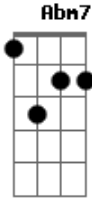

Tua paz tão doce, eu já sei que estas aqui
 Teu carinho tão suave como a brisa vem em mim
 Não estou sozinho, há um amor sincero sim
 Minha vida, meu caminho é viver pra te servir
 Sinto nesta hora Tuas mãos tocar em mim

Chords: Ebm7, Bbm7, Abm7, Gbadd9, Gbadd9, Dbadd9, Badd9, Gbadd9, Ebm7, Bbm7, Abm7, Gbadd9, Gbadd9, Dbadd9, Badd9, Dbadd9, Gbadd9

Acordes

© ukulele-chords.com

© ukulele-chords.com

© ukulele-chords.com

© ukulele-chords.com