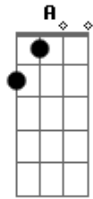

Renato Suhett - Prelúdio

tom: A

Como o amanhã, espera pelo sol
Eu a Ti espero, exaltando o Teu amor
Gotas de orvalho, cheiro da manhã

Chords: Gbadd9, Dbadd9, Ebm7, Bbm7, Abm7, Gbadd9, E, Db7, Bbm7, Badd9, Gbadd9, E, Db7

Tua paz tão doce, eu já sei que estas aqui
Teu carinho tão suave como a brisa vem em mim
Não estou sozinho, há um amor sincero sim
Minha vida, meu caminho é viver pra te servir
Sinto nesta hora Tuas mãos tocar em mim

Chords: Ebm7, Bbm7, Abm7, Gbadd9, Gbadd9, Dbadd9, Badd9, Gbadd9, Ebm7, Bbm7, Abm7, Gbadd9, Gbadd9, Dbadd9, Badd9, Dbadd9, Gbadd9

Acordes