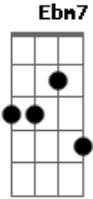

© ukulele-chords.com

© ukulele-chords.com