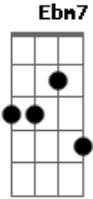

Renato Suhett - Prelúdio

tom: A

Como o amanhã, espera pelo sol
 Eu a Ti espero, exaltando o Teu amor
 Gotas de orvalho, cheiro da manhã

Chords: Gbadd9, Dbadd9, Ebm7, Bbm7, Abm7, Gbadd9, E, Db7, Bbm7, Badd9, Gbadd9, E, Db7

Tua paz tão doce, eu já sei que estas aqui
 Teu carinho tão suave como a brisa vem em mim
 Não estou sozinho, há um amor sincero sim
 Minha vida, meu caminho é viver pra te servir
 Sinto nesta hora Tuas mãos tocar em mim

Chords: Ebm7, Bbm7, Abm7, Gbadd9, Gbadd9, Dbadd9, Badd9, Gbadd9, Ebm7, Bbm7, Abm7, Gbadd9, Gbadd9, Dbadd9, Badd9, Dbadd9, Gbadd9

Acordes

© ukulele-chords.com

© ukulele-chords.com

© ukulele-chords.com

© ukulele-chords.com