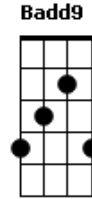

ukulele-chords.com