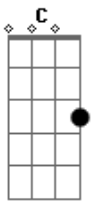

Renato Suhett - Canção do Amigo

Tom: C
Intro: C Am F G

C Cm Am Am7
Quero te encontrar, amigo
F Dm G C G
Quero te abraçar e dizer que vale a pena viver
C Cm Am Am7
Quero te encontrar amigo
F Dm G
Gm G7
E fazer você sorrir, no momento em que eu canto essa canção

É pra você, que é gente como a gente
Am Dm G C Dm Gm C7
Que chora como a gente, e quer ser feliz
F G Em
É pra você, a nossa amizade
Am Dm G C G
O carinho e a verdade, de todo nosso coração
C Cm Am Am7
C Chega de sofrer amigo
F Dm G C Cm Am Am7
É hora de acordar sair e levantar e ver
F G C Am F G C
Que vale a pena viver, que vale a pena viver

Acordes

© ukulele-chords.com