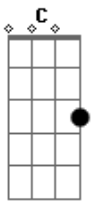

Renato Suhett - Canção do Amigo

Tom: C
Intro: C Am F G

C Cm Am Am7
Quero te encontrar, amigo
F Dm G C G
Quero te abraçar e dizer que vale a pena viver
C Cm Am Am7
Quero te encontrar amigo
F Dm G
Gm G7
E fazer você sorrir, no momento em que eu canto essa canção
F G Em

É pra você, que é gente como a gente
Am Dm G C Dm Gm C7
Que chora como a gente, e quer ser feliz
F G Em
É pra você, a nossa amizade
Am Dm G C G
O carinho e a verdade, de todo nosso coração
C Cm Am Am7
C Chega de sofrer amigo
F Dm G C Cm Am Am7
É hora de acordar sair e levantar e ver
F G C Am F G C
Que vale a pena viver, que vale a pena viver

Acordes

© ukulele-chords.com