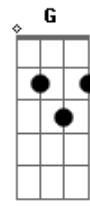

© ukulele-chords.com