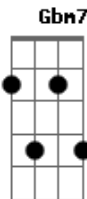

© ukulele-chords.com