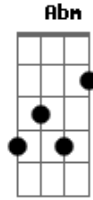

Renato Suhett - A Resposta

tom:

Intro: Gbm7 Db7 E Badd9 Dadd9 Aadd9 Bm7 Db7

Gbm7 Db7
Procurei um caminho que me desse paz
E Badd9
Procurei um caminho, procurei mais e mais
Dadd9 Aadd9
Andava sozinho, triste a chorar
Bm7 Db7
E o cansado coração, já cansado de esperar

Gbm7 Db7
Sinfonia triste, o meu viver
E Badd9
Vida sem cor e sem luz, nos bares a procurar
Dadd9
Um copo na mão
Aadd9
Mil problemas no coração
Bm7 Db7
E quase desistindo da aventura de viver

Dadd9 A
Foi quando encontrei a resposta
Bm7 Gbm7 (Abm A Bm)

Ele estava ali, bem perto de mim

Dadd9 A
Foi quando encontrei a resposta
Bm7 Db7
Ele estava ali, bem perto de mim

Gbm7 Db7
Uma voz tão suave me falou de amor
E
De um amor tão grande

Badd9
Que eu jamais poderia supor
Dadd9 Aadd9
E a minha procura teve o seu fim
Bm7 Db7
Com todos os meus defeitos me amava mesmo assim

Solo Final: Gbm7 Db7 E Badd9 Dadd9 Aadd9 Bm7 Db7

Acordes

ukulele-chords.com

ukulele-chords.com

ukulele-chords.com

ukulele-chords.com

ukulele-chords.com

ukulele-chords.com