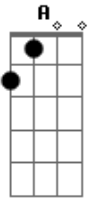

Renato Suhett - A Resposta

tom:

Intro: Gbm7 Db7 E Badd9 Dadd9 Aadd9 Bm7 Db7

Gbm7 Db7
Procurei um caminho que me desse paz
E Badd9
Procurei um caminho, procurei mais e mais
Dadd9 Aadd9
Andava sozinho, triste a chorar
Bm7 Db7
E o cansado coração, já cansado de esperar

Gbm7 Db7
Sinfonia triste, o meu viver
E Badd9
Vida sem cor e sem luz, nos bares a procurar
Dadd9
Um copo na mão
Aadd9
Mil problemas no coração
Bm7 Db7
E quase desistindo da aventura de viver

Dadd9 A
Foi quando encontrei a resposta
Bm7 Gbm7 (Abm A Bm)

Ele estava ali, bem perto de mim

Dadd9 A
Foi quando encontrei a resposta
Bm7 Db7
Ele estava ali, bem perto de mim

Gbm7 Db7
Uma voz tão suave me falou de amor
E
De um amor tão grande

Badd9
Que eu jamais poderia supor
Dadd9 Aadd9
E a minha procura teve o seu fim
Bm7 Db7
Com todos os meus defeitos me amava mesmo assim

Gbm7 Db7
Quase que não pude simplesmente acreditar
E Badd9
Que alguém tão sublime assim poderia me aceitar
Dadd9 A
Enxugou minhas lágrimas, me consolou
Bm7 Db7
Conquistou o meu coração, libertou-me da ilusão

Solo Final: Gbm7 Db7 E Badd9 Dadd9 Aadd9 Bm7 Db7

Acordes

ukulele-chords.com