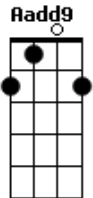

ukulele-chords.com