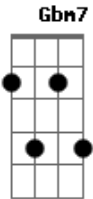

© ukulele-chords.com