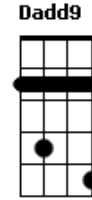

ukulele-chords.com