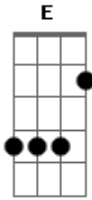

Renato Suhett - A Resposta

tom:

Intro: Gbm7 Db7 E Badd9 Dadd9 Aadd9 Bm7 Db7

Gbm7 Db7
Procurei um caminho que me desse paz
E Badd9
Procurei um caminho, procurei mais e mais
Dadd9 Aadd9
Andava sozinho, triste a chorar
Bm7 Db7
E o cansado coração, já cansado de esperar

Gbm7 Db7
Sinfonia triste, o meu viver
E Badd9
Vida sem cor e sem luz, nos bares a procurar
Dadd9
Um copo na mão
Aadd9
Mil problemas no coração
Bm7 Db7
E quase desistindo da aventura de viver

Dadd9 A
Foi quando encontrei a resposta
Bm7 Gbm7 (Abm A Bm)

Ele estava ali, bem perto de mim

Dadd9 A
Foi quando encontrei a resposta
Bm7 Db7
Ele estava ali, bem perto de mim

Gbm7 Db7
Uma voz tão suave me falou de amor
E
De um amor tão grande

Badd9
Que eu jamais poderia supor
Dadd9 Aadd9
E a minha procura teve o seu fim
Bm7 Db7
Com todos os meus defeitos me amava mesmo assim

Solo Final: Gbm7 Db7 E Badd9 Dadd9 Aadd9 Bm7 Db7

Acordes

ukulele-chords.com

ukulele-chords.com

ukulele-chords.com

ukulele-chords.com

ukulele-chords.com

ukulele-chords.com