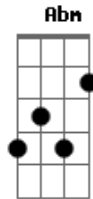

Renato Suhett - A Resposta

tom:

Intro: Gbm7 Db7 E Badd9 Dadd9 Aadd9 Bm7 Db7

Gbm7 Db7
Procurei um caminho que me desse paz
E Badd9
Procurei um caminho, procurei mais e mais
Dadd9 Aadd9
Andava sozinho, triste a chorar
Bm7 Db7
E o cansado coração, já cansado de esperar

Gbm7 Db7
Sinfonia triste, o meu viver
E Badd9
Vida sem cor e sem luz, nos bares a procurar
Dadd9
Um copo na mão
Aadd9
Mil problemas no coração
Bm7 Db7
E quase desistindo da aventura de viver

Dadd9 A
Foi quando encontrei a resposta
Bm7 Gbm7 (Abm A Bm)

Ele estava ali, bem perto de mim

Dadd9 A
Foi quando encontrei a resposta
Bm7 Db7
Ele estava ali, bem perto de mim

Gbm7 Db7
Uma voz tão suave me falou de amor
E
De um amor tão grande

Badd9
Que eu jamais poderia supor
Dadd9 Aadd9
E a minha procura teve o seu fim
Bm7 Db7
Com todos os meus defeitos me amava mesmo assim

Solo Final: Gbm7 Db7 E Badd9 Dadd9 Aadd9 Bm7 Db7

Acordes

© ukulele-chords.com

© ukulele-chords.com

© ukulele-chords.com

© ukulele-chords.com

© ukulele-chords.com

© ukulele-chords.com