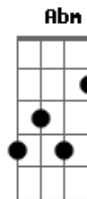

© ukulele-chords.com