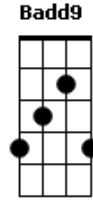

ukulele-chords.com