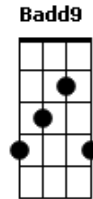

ukulele-chords.com