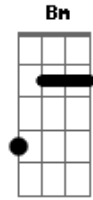

Renato Suhett - A Resposta

tom:

Intro: Gbm7 Db7 E Badd9 Dadd9 Aadd9 Bm7 Db7

Gbm7 Db7
Procurei um caminho que me desse paz
E Badd9
Procurei um caminho, procurei mais e mais
Dadd9 Aadd9
Andava sozinho, triste a chorar
Bm7 Db7
E o cansado coração, já cansado de esperar

Ele estava ali, bem perto de mim

Dadd9 A
Foi quando encontrei a resposta
Bm7 Db7
Ele estava ali, bem perto de mim

Gbm7 Db7
Uma voz tão suave me falou de amor
E
De um amor tão grande

Badd9
Que eu jamais poderia supor
Dadd9 Aadd9
E a minha procura teve o seu fim
Bm7 Db7
Com todos os meus defeitos me amava mesmo assim

Gbm7 Db7
Quase que não pude simplesmente acreditar
E Badd9
Que alguém tão sublime assim poderia me aceitar
Dadd9 A
Enxugou minhas lágrimas, me consolou
Bm7 Db7
Conquistou o meu coração, libertou-me da ilusão

Solo Final: Gbm7 Db7 E Badd9 Dadd9 Aadd9 Bm7 Db7

Acordes

ukulele-chords.com

ukulele-chords.com

ukulele-chords.com

ukulele-chords.com

ukulele-chords.com

ukulele-chords.com