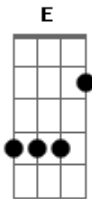

Renato Suhett - A Resposta

tom:

Intro: Gbm7 Db7 E Badd9 Dadd9 Aadd9 Bm7 Db7

Gbm7 Db7
Procurei um caminho que me desse paz
E Badd9
Procurei um caminho, procurei mais e mais
Dadd9 Aadd9
Andava sozinho, triste a chorar
Bm7 Db7
E o cansado coração, já cansado de esperar

Gbm7 Db7
Sinfonia triste, o meu viver
E Badd9
Vida sem cor e sem luz, nos bares a procurar
Dadd9
Um copo na mão
Aadd9
Mil problemas no coração
Bm7 Db7
E quase desistindo da aventura de viver

Dadd9 A
Foi quando encontrei a resposta
Bm7 Gbm7 (Abm A Bm)

Ele estava ali, bem perto de mim

Dadd9 A
Foi quando encontrei a resposta
Bm7 Db7
Ele estava ali, bem perto de mim

Gbm7 Db7
Uma voz tão suave me falou de amor
E
De um amor tão grande

Badd9
Que eu jamais poderia supor
Dadd9 Aadd9
E a minha procura teve o seu fim
Bm7 Db7
Com todos os meus defeitos me amava mesmo assim

Solo Final: Gbm7 Db7 E Badd9 Dadd9 Aadd9 Bm7 Db7

Acordes

© ukulele-chords.com

© ukulele-chords.com

© ukulele-chords.com

© ukulele-chords.com

© ukulele-chords.com

© ukulele-chords.com