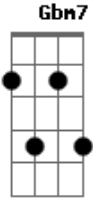

ukulele-chords.com