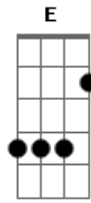

© ukulele-chords.com