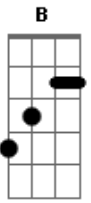

Renato Seiji - Meu Pé de Ipê

Tom: B

m [Intro] Bm Dbm7 Bb

Bm Dbm7 Bb
Quem pode imaginar? Você assim tão pequeno
Bm Dbm7 Bb
Frágil e indefeso sujeito a ser pisado,
Bm Dbm7

Bb
Sei lá, alguém distraído pensando em si com certeza
Gb
Pode ser fatal
Bm Dbm7 Bb Bm Dbm7 Bb
Já eu te imagino grande, forte,
feliz
Bm Dbm7 Bb
Com uma sombra de fazer inveja
Bm Dbm7 Bb
A qualquer um que veja
Bm Dbm7 Bb
Se assanhando com o vento
Bm Dbm7 Bb
que carrega algumas folhas secas
Gb
Meu pé de ipê

Bm A
Meu pé de Ipê que me faz crer
G D E Gb
Num amanhã melhor pra mim e pra você
Bm A
Meu pé de Ipê que me faz crer
G D E Gb
Num amanhã melhor pra mim e pra você

G A
Quando chegar o inverno
D Bm
Que formosura
G A
Que sensação, cada botão
D Bm
Sua flor, sua cor
G A Bm
Como amo essa estação

G A
Os anos serão bons
D D Bm Bm
Pássaros e borboletas irão te procurar

G A
E quando a hora chegar

D D G
Claro que vou me lembrar

A
De você, meu pé de ipê

Bm A
Meu pé de Ipê que me faz crer
G D E Gb
Num amanhã melhor pra mim e pra você

Bm A
Meu pé de Ipê que me faz crer
G D E Gb
Num amanhã melhor pra mim e pra você

G A Bm
Como amo essa estação

G A
Os anos serão bons
D D Bm Bm
Pássaros e borboletas irão te procurar

G A
E quando a hora chegar
D D G
Claro que vou me lembrar

A
De você, meu pé de ipê

Bm A
Meu pé de Ipê que me faz crer
G D E Gb
Num amanhã melhor pra mim e pra você

Bm A
Meu pé de Ipê que me faz crer
G D E Gb
Num amanhã melhor pra mim e pra você

Acordes

© ukulele-chords.com