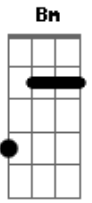

Renato Seiji - Meu Pé de Ipê

Tom: B

m [Intro] Bm Dbm7 Bb

Bm Dbm7 Bb
 Quem pode imaginar? Você assim tão pequeno
 Bm Dbm7 Bb
 Frágil e indefeso sujeito a ser pisado,
 Bm Dbm7

Bb
 Sei lá, alguém distraído pensando em si com certeza
 Gb
 Pode ser fatal
 Bm Dbm7 Bb Bm Dbm7 Bb
 Já eu te imagino grande, forte,
 feliz
 Bm Dbm7 Bb
 Com uma sombra de fazer inveja
 Bm Dbm7 Bb
 A qualquer um que veja
 Bm Dbm7 Bb
 Se assanhando com o vento
 Bm Dbm7 Bb
 que carrega algumas folhas secas
 Gb
 Meu pé de ipê

Bm A
 Meu pé de Ipê que me faz crer
 G D E Gb
 Num amanhã melhor pra mim e pra você
 Bm A
 Meu pé de Ipê que me faz crer
 G D E Gb
 Num amanhã melhor pra mim e pra você

G A
 Quando chegar o inverno
 D Bm
 Que formosura
 G A
 Que sensação, cada botão
 D Bm
 Sua flor, sua cor
 G A Bm
 Como amo essa estação

A
 De você, meu pé de ipê

Bm A
 Meu pé de Ipê que me faz crer
 G D E Gb
 Num amanhã melhor pra mim e pra você

Bm A
 Meu pé de Ipê que me faz crer
 G D E Gb
 Num amanhã melhor pra mim e pra você

Acordes

© ukulele-chords.com