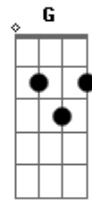

© ukulele-chords.com