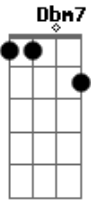

© ukulele-chords.com