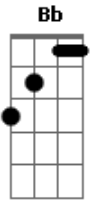

© ukulele-chords.com