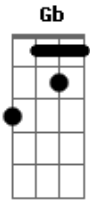

© ukulele-chords.com