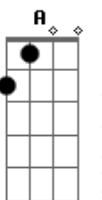

© ukulele-chords.com