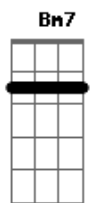

# Renato Seiji - Desculpa

tom:

Intro: Bm Bm Bm Bm Bm7  
Bm Bm Bm Bm Bm7

Bm G  
Eu não sei como isso aconteceu  
Em Gb  
Uma história de amor, você e eu  
Bm G  
Mas acho que foi no momento errado  
Em Gb  
Assim como sempre é

Bm Em7 Gbm7  
Pela primeira vez eu pensei em mim  
G Bb Bm Em  
Espero que me entenda. Foi assim  
G Em7 Gbm7  
Pena que foi você quem sofreu

G A Bb  
E também eu. Para variar

Bm G Em  
Eu gosto de você por isso sofro  
Gbm Bm  
Estou triste, estou assim  
Em Bm  
Eu queria que fosse diferente  
G Em  
Mas não posso e nem tenho  
Gb Bm Em  
O direito de mudar o que você sente  
Gbm Bm  
E o pensamento é só seu

[Solo] Bm G Em Gb  
Bm G Em7 Gbm7  
G A Bb