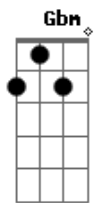

© ukulele-chords.com