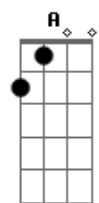

© ukulele-chords.com