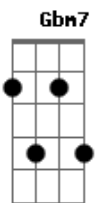

Renato Seiji - Desculpa

tom:

Intro: Bm Bm Bm Bm Bm7
Bm Bm Bm Bm Bm7

Bm G
Eu não sei como isso aconteceu
Em Gb
Uma história de amor, você e eu
Bm G
Mas acho que foi no momento errado
Em Gb
Assim como sempre é

Bm Em7 Gbm7
Pela primeira vez eu pensei em mim
G Bb Bm Em
Espero que me entenda. Foi assim
G Em7 Gbm7
Pena que foi você quem sofreu

G A Bb
E também eu. Para variar

Bm G Em
Eu gosto de você por isso sofro
Gbm Bm
Estou triste, estou assim
Em Bm
Eu queria que fosse diferente
G Em
Mas não posso e nem tenho
Gb Bm Em
O direito de mudar o que você sente
Gbm Bm
E o pensamento é só seu

[Solo] Bm G Em Gb
Bm G Em7 Gbm7
G A Bb

Acordes

© ukulele-chords.com

© ukulele-chords.com

© ukulele-chords.com

© ukulele-chords.com

© ukulele-chords.com

© ukulele-chords.com