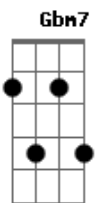

© ukulele-chords.com