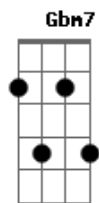

Renato Seiji - Desculpa

tom:

Intro: Bm Bm Bm Bm Bm7
Bm Bm Bm Bm Bm7

Bm G
Eu não sei como isso aconteceu
Em Gb
Uma história de amor, você e eu
Bm G
Mas acho que foi no momento errado
Em Gb
Assim como sempre é

Bm Em7 Gbm7
Pela primeira vez eu pensei em mim
G Bb Bm Em
Espero que me entenda. Foi assim
G Em7 Gbm7
Pena que foi você quem sofreu

G A Bb
E também eu. Para variar

Bm G Em
Eu gosto de você por isso sofro
Gbm Bm
Estou triste, estou assim
Em Bm
Eu queria que fosse diferente
G Em
Mas não posso e nem tenho
Gb Bm Em
O direito de mudar o que você sente
Gbm Bm
E o pensamento é só seu

[Solo] Bm G Em Gb
Bm G Em7 Gbm7
G A Bb

Acordes

© ukulele-chords.com

© ukulele-chords.com

© ukulele-chords.com

© ukulele-chords.com

© ukulele-chords.com

© ukulele-chords.com