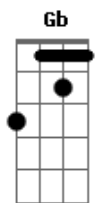

© ukulele-chords.com