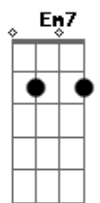

Renato Seiji - Desculpa

tom:

Intro: Bm Bm Bm Bm Bm7
Bm Bm Bm Bm Bm7

Bm G
Eu não sei como isso aconteceu
Em Gb
Uma história de amor, você e eu
Bm G
Mas acho que foi no momento errado
Em Gb
Assim como sempre é

[Solo] Bm G Em Gb
Bm G Em7 Gbm7
G A Bb

Acordes

© ukulele-chords.com

© ukulele-chords.com

© ukulele-chords.com

© ukulele-chords.com

© ukulele-chords.com

© ukulele-chords.com