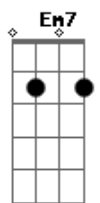

© ukulele-chords.com