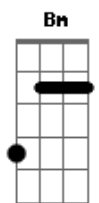

Renato Seiji - Desculpa

tom:

Intro: Bm Bm Bm Bm Bm7
Bm Bm Bm Bm Bm7

Bm G
Eu não sei como isso aconteceu
Em Gb
Uma história de amor, você e eu
Bm G
Mas acho que foi no momento errado
Em Gb
Assim como sempre é

Bm Em7 Gbm7
Pela primeira vez eu pensei em mim
G Bb Bm Em
Espero que me entenda. Foi assim
G Em7 Gbm7
Pena que foi você quem sofreu

G A Bb
E também eu. Para variar

Bm G Em
Eu gosto de você por isso sofro
Gbm Bm
Estou triste, estou assim
Em Bm
Eu queria que fosse diferente
G Em
Mas não posso e nem tenho
Gb Bm Em
O direito de mudar o que você sente
Gbm Bm
E o pensamento é só seu

[Solo] Bm G Em Gb
Bm G Em7 Gbm7
G A Bb

Acordes

© ukulele-chords.com