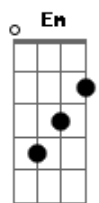

Renato Seiji - Desculpa

tom:

Intro: Bm Bm Bm Bm Bm7
Bm Bm Bm Bm Bm7

Bm G
Eu não sei como isso aconteceu
Em Gb
Uma história de amor, você e eu
Bm G
Mas acho que foi no momento errado
Em Gb
Assim como sempre é

Bm Em7 Gbm7
Pela primeira vez eu pensei em mim
G Bb Bm Em
Espero que me entenda. Foi assim
G Em7 Gbm7
Pena que foi você quem sofreu

G A Bb
E também eu. Para variar

Bm G Em
Eu gosto de você por isso sofro
Gbm Bm
Estou triste, estou assim
Em Bm
Eu queria que fosse diferente
G Em
Mas não posso e nem tenho
Gb Bm Em
O direito de mudar o que você sente
Gbm Bm
E o pensamento é só seu

[Solo] Bm G Em Gb
Bm G Em7 Gbm7
G A Bb

Acordes

© ukulele-chords.com

© ukulele-chords.com

© ukulele-chords.com

© ukulele-chords.com

© ukulele-chords.com

© ukulele-chords.com