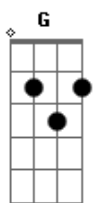

Renato Seiji - Desculpa

tom:

Intro: Bm Bm Bm Bm Bm7
Bm Bm Bm Bm Bm7

Bm G
Eu não sei como isso aconteceu
Em Gb
Uma história de amor, você e eu
Bm G
Mas acho que foi no momento errado
Em Gb
Assim como sempre é

Bm Em7 Gbm7
Pela primeira vez eu pensei em mim
G Bb Bm Em
Espero que me entenda. Foi assim
G Em7 Gbm7
Pena que foi você quem sofreu

G A Bb
E também eu. Para variar

Bm G Em
Eu gosto de você por isso sofro
Gbm Bm
Estou triste, estou assim
Em Bm
Eu queria que fosse diferente
G Em
Mas não posso e nem tenho
Gb Bm Em
O direito de mudar o que você sente
Gbm Bm
E o pensamento é só seu

[Solo] Bm G Em Gb
Bm G Em7 Gbm7
G A Bb

Acordes

© ukulele-chords.com

© ukulele-chords.com

© ukulele-chords.com

© ukulele-chords.com

© ukulele-chords.com

© ukulele-chords.com