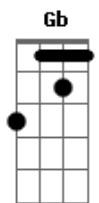

Renato Seiji - Desculpa

tom:

Intro: Bm Bm Bm Bm Bm7
Bm Bm Bm Bm Bm7

Bm G
Eu não sei como isso aconteceu
Em Gb
Uma história de amor, você e eu
Bm G
Mas acho que foi no momento errado
Em Gb
Assim como sempre é

Bm Em7 Gbm7
Pela primeira vez eu pensei em mim
G Bb Bm Em
Espero que me entenda. Foi assim
G Em7 Gbm7
Pena que foi você quem sofreu

G A Bb
E também eu. Para variar

Bm G Em
Eu gosto de você por isso sofro
Gbm Bm
Estou triste, estou assim
Em Bm
Eu queria que fosse diferente
G Em
Mas não posso e nem tenho
Gb Bm Em
O direito de mudar o que você sente
Gbm Bm
E o pensamento é só seu

[Solo] Bm G Em Gb
Bm G Em7 Gbm7
G A Bb

Acordes

© ukulele-chords.com

© ukulele-chords.com

© ukulele-chords.com

© ukulele-chords.com

© ukulele-chords.com

© ukulele-chords.com