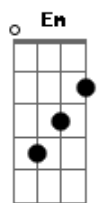

© ukulele-chords.com