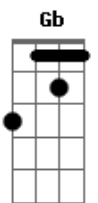

© ukulele-chords.com