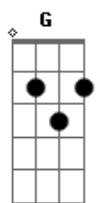

Renato Seiji - Desculpa

tom:

Intro: Bm Bm Bm Bm Bm7
Bm Bm Bm Bm Bm7

Bm G
Eu não sei como isso aconteceu
Em Gb
Uma história de amor, você e eu
Bm G
Mas acho que foi no momento errado
Em Gb
Assim como sempre é

Bm Em7 Gbm7
Pela primeira vez eu pensei em mim
G Bb Bm Em
Espero que me entenda. Foi assim
G Em7 Gbm7
Pena que foi você quem sofreu

G A Bb
E também eu. Para variar

Bm G Em
Eu gosto de você por isso sofro
Gbm Bm
Estou triste, estou assim
Em Bm
Eu queria que fosse diferente
G Em
Mas não posso e nem tenho
Gb Bm Em
O direito de mudar o que você sente
Gbm Bm
E o pensamento é só seu

[Solo] Bm G Em Gb
Bm G Em7 Gbm7
G A Bb

Acordes

© ukulele-chords.com

© ukulele-chords.com

© ukulele-chords.com

© ukulele-chords.com

© ukulele-chords.com

© ukulele-chords.com