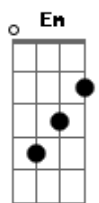

Renato Seiji - Desculpa

tom:

Intro: Bm Bm Bm Bm Bm7
Bm Bm Bm Bm Bm7

Bm G
Eu não sei como isso aconteceu
Em Gb
Uma história de amor, você e eu
Bm G
Mas acho que foi no momento errado
Em Gb
Assim como sempre é

Bm Em7 Gbm7
Pela primeira vez eu pensei em mim
G Bb Bm Em
Espero que me entenda. Foi assim
G Em7 Gbm7
Pena que foi você quem sofreu

G A Bb
E também eu. Para variar

Bm G Em
Eu gosto de você por isso sofro
Gbm Bm
Estou triste, estou assim
Em Bm
Eu queria que fosse diferente
G Em
Mas não posso e nem tenho
Gb Bm Em
O direito de mudar o que você sente
Gbm Bm
E o pensamento é só seu

[Solo] Bm G Em Gb
Bm G Em7 Gbm7
G A Bb

Acordes

© ukulele-chords.com

© ukulele-chords.com

© ukulele-chords.com

© ukulele-chords.com

© ukulele-chords.com

© ukulele-chords.com