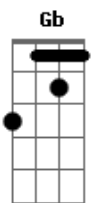

Renato Seiji - Desculpa

tom:

Intro: Bm Bm Bm Bm Bm7
Bm Bm Bm Bm Bm7

Bm G
Eu não sei como isso aconteceu
Em Gb
Uma história de amor, você e eu
Bm G
Mas acho que foi no momento errado
Em Gb
Assim como sempre é

Bm Em7 Gbm7
Pela primeira vez eu pensei em mim
G Bb Bm Em
Espero que me entenda. Foi assim
G Em7 Gbm7
Pena que foi você quem sofreu

G A Bb
E também eu. Para variar

Bm G Em
Eu gosto de você por isso sofro
Gbm Bm
Estou triste, estou assim
Em Bm
Eu queria que fosse diferente
G Em
Mas não posso e nem tenho
Gb Bm Em
O direito de mudar o que você sente
Gbm Bm
E o pensamento é só seu

[Solo] Bm G Em Gb
Bm G Em7 Gbm7
G A Bb

Acordes

© ukulele-chords.com

© ukulele-chords.com

© ukulele-chords.com

© ukulele-chords.com

© ukulele-chords.com

© ukulele-chords.com