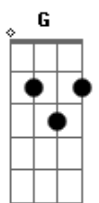

© ukulele-chords.com