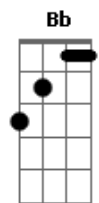

© ukulele-chords.com