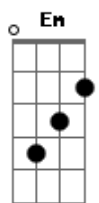

© ukulele-chords.com