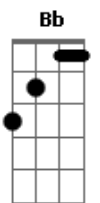

© ukulele-chords.com