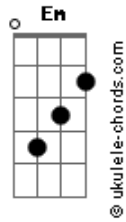

# Renato Seiji - Dês

tom:

A

Pior que perder é descobrir que nunca teve

A G D A G D

A vida é larga

Em G

A solidão é a pior punição

A G D A Em G

A vida também mata

C Em

A verdade existe só está escondida

C Em G

## Acordes

A vida é um complexo de coisas simples

C D

Para todo mundo entender

G D Em

D A Em G O que é amanita

D

Mata vida

Larga vida

Vida

Só vida

G D Em A Bm C D G

Verdade secreta e escondida