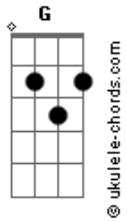

# Renato Seiji - Dês

tom:

A

Pior que perder é descobrir que nunca teve

A G D A G D

A vida é larga

Em G

A solidão é a pior punição

A G D A Em G

A vida também mata

C Em

A verdade existe só está escondida

C Em G

## Acordes

A vida é um complexo de coisas simples

C D

Para todo mundo entender

G D Em

D A Em G O que é amanita

D

Mata vida

Larga vida

Vida

Só vida

G D Em A Bm C D G

Verdade secreta e escondida