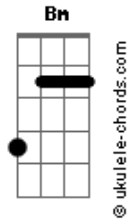

# Renato Seiji - Dês

tom:

A

Pior que perder é descobrir que nunca teve

A G D A G D

A vida é larga

Em G

A solidão é a pior punição

A G D A Em G

A vida também mata

C Em

A verdade existe só está escondida

C Em G

## Acordes

A vida é um complexo de coisas simples

C D

Para todo mundo entender

G D Em

D A Em G O que é amanita

D

Mata vida

Larga vida

Vida

Só vida

G D Em A Bm C D G

Verdade secreta e escondida