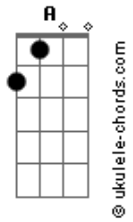

# Renato Seiji - Dês

tom:

A

Pior que perder é descobrir que nunca teve

A G D A G D

A vida é larga

Em G

A solidão é a pior punição

A G D A Em G

A vida também mata

C Em

A verdade existe só está escondida

C Em G

## Acordes

A vida é um complexo de coisas simples

C D

Para todo mundo entender

G D Em

D A Em G O que é amanita

D

Mata vida

Larga vida

Vida

Só vida

G D Em A Bm C D G

Verdade secreta e escondida