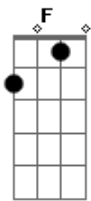

( C F G )  
( C F G )  
( C F G )  
( C F G )

C G Am

## Acordes

© ukulele-chords.com

© ukulele-chords.com

© ukulele-chords.com

© ukulele-chords.com

© ukulele-chords.com

© ukulele-chords.com

Nos perderemos entre monstros  
Am F C  
Da nossa própria criação  
C G Am  
Serão noites inteiras  
Am F C  
Talvez por medo da escuridão  
C G  
Ficaremos acordados  
Am F  
Imaginando alguma solução  
Am Em  
Pra que esse nosso egoísmo  
F G  
Não destrua nosso coração