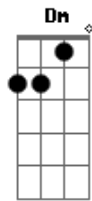

( C F G )  
( C F G )  
( C F G )  
( C F G )

C G Am

## Acordes

© ukulele-chords.com

© ukulele-chords.com

© ukulele-chords.com

© ukulele-chords.com

© ukulele-chords.com

© ukulele-chords.com

Nos perderemos entre monstros  
Am F C  
Da nossa própria criação  
C G Am  
Serão noites inteiras  
Am F C  
Talvez por medo da escuridão  
C G  
Ficaremos acordados  
Am F  
Imaginando alguma solução  
Am Em  
Pra que esse nosso egoísmo  
F G  
Não destrua nosso coração