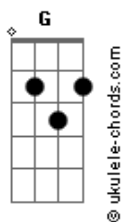

Renato Russo - Será

tom:

Intro: C G Am F

C G Am
Tire suas mãos de mim
F C
Eu não pertenco a você
G Am
Não é me dominando assim
F C
Que você vai me entender
G
Eu posso estar sozinho
Am F
Mas, eu sei muito bem aonde estou
Am Em
Você pode até duvidar
F G
Acho que isso não é amor

(C F G)
(C F G)
(C F G)
(C F G)

G Dm
Será só imaginação?
G Dm
Será que nada vai acontecer?
G Dm
Será que é tudo isso em vão?
G Dm Am
Será que vamos conseguir vencer?
F G
Ô ô ô ô ô ô

(C F G)
(C F G)
(C F G)
(C F G)

C G Am

Acordes

Nos perderemos entre monstros
Am F C
Da nossa própria criação
C G Am
Serão noites inteiras
Am F C
Talvez por medo da escuridão
C G
Ficaremos acordados
Am F
Imaginando alguma solução
Am Em
Pra que esse nosso egoísmo
F G
Não destrua nosso coração

(C F G)
(C F G)
(C F G)
(C F G)

G Dm
Será só imaginação?
G Dm
Será que nada vai acontecer?
G Dm
Será que é tudo isso em vão?
G Dm Am
Será que vamos conseguir vencer?
F G
Ô ô ô ô ô ô

C G
Brigar pra quê, se é sem querer?
Am Dm
Quem é que vai nos proteger?
C G
Será que vamos ter que responder
Am
Pelos erros a mais
Dm
Eu e você?

[Final] G F G F G F