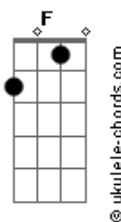

Renato Russo - Será

tom:

Intro: C G Am F

C G Am
Tire suas mãos de mim
F C
Eu não pertenco a você
G Am
Não é me dominando assim
F C
Que você vai me entender
G
Eu posso estar sozinho
Am F
Mas, eu sei muito bem aonde estou
Am Em
Você pode até duvidar
F G
Acho que isso não é amor

(C F G)
(C F G)
(C F G)
(C F G)

G Dm
Será só imaginação?
G Dm
Será que nada vai acontecer?
G Dm
Será que é tudo isso em vão?
G Dm Am
Será que vamos conseguir vencer?
F G
Ô ô ô ô ô ô

(C F G)
(C F G)
(C F G)
(C F G)

C G Am

Acordes

Nos perderemos entre monstros
Am F C
Da nossa própria criação
C G Am
Serão noites inteiras
Am F C
Talvez por medo da escuridão
C G
Ficaremos acordados
Am F
Imaginando alguma solução
Am Em
Pra que esse nosso egoísmo
F G
Não destrua nosso coração

(C F G)
(C F G)
(C F G)
(C F G)

G Dm
Será só imaginação?
G Dm
Será que nada vai acontecer?
G Dm
Será que é tudo isso em vão?
G Dm Am
Será que vamos conseguir vencer?
F G
Ô ô ô ô ô ô

C G
Brigar pra quê, se é sem querer?
Am Dm
Quem é que vai nos proteger?
C G
Será que vamos ter que responder
Am
Pelos erros a mais
Dm
Eu e você?

[Final] G F G F G F