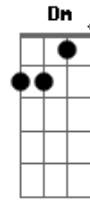

© ukulele-chords.com

Nos perderemos entre monstros
Am F C
Da nossa própria criação
C G Am
Serão noites inteiras
Am F C
Talvez por medo da escuridão
C G
Ficaremos acordados
Am F
Imaginando alguma solução
Am Em
Pra que esse nosso egoísmo
F G
Não destrua nosso coração

(C F G)
(C F G)
(C F G)
(C F G)

G Dm
Será só imaginação?
G Dm
Será que nada vai acontecer?
G Dm
Será que é tudo isso em vão?
G Dm Am
Será que vamos conseguir vencer?
F G
Ô ô ô ô ô ô

C G
Brigar pra quê, se é sem querer?
Am Dm
Quem é que vai nos proteger?
C G
Será que vamos ter que responder
Am
Pelos erros a mais
Dm
Eu e você?

[Final] G F G F G F