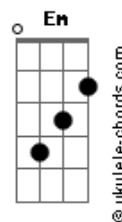

Renato Russo - Será

tom:

Intro: C G Am F

C G Am
Tire suas mãos de mim
F C
Eu não pertenco a você
G Am
Não é me dominando assim
F C
Que você vai me entender
G
Eu posso estar sozinho
Am F
Mas, eu sei muito bem aonde estou
Am Em
Você pode até duvidar
F G
Acho que isso não é amor

(C F G)
(C F G)
(C F G)
(C F G)

G Dm
Será só imaginação?
G Dm
Será que nada vai acontecer?
G Dm
Será que é tudo isso em vão?
G Dm Am
Será que vamos conseguir vencer?
F G
Ô ô ô ô ô ô

(C F G)
(C F G)
(C F G)
(C F G)

C G Am

Acordes

Nos perderemos entre monstros
Am F C
Da nossa própria criação
C G Am
Serão noites inteiras
Am F C
Talvez por medo da escuridão
C G
Ficaremos acordados
Am F
Imaginando alguma solução
Am Em
Pra que esse nosso egoísmo
F G
Não destrua nosso coração

(C F G)
(C F G)
(C F G)
(C F G)

G Dm
Será só imaginação?
G Dm
Será que nada vai acontecer?
G Dm
Será que é tudo isso em vão?
G Dm Am
Será que vamos conseguir vencer?
F G
Ô ô ô ô ô ô

C G
Brigar pra quê, se é sem querer?
Am Dm
Quem é que vai nos proteger?
C G
Será que vamos ter que responder
Am
Pelos erros a mais
Dm
Eu e você?

[Final] G F G F G F