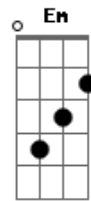

# Renato Russo - Será

tom:

Intro: C G Am F

C G Am  
Tire suas mãos de mim  
F C  
Eu não pertenco a você  
G Am  
Não é me dominando assim  
F C  
Que você vai me entender  
G  
Eu posso estar sozinho  
Am F  
Mas, eu sei muito bem aonde estou  
Am Em  
Você pode até duvidar  
F G  
Acho que isso não é amor

## Acordes

© ukulele-chords.com

© ukulele-chords.com

© ukulele-chords.com

© ukulele-chords.com

© ukulele-chords.com

© ukulele-chords.com

Nos perderemos entre monstros  
Am F C  
Da nossa própria criação  
C G Am  
Serão noites inteiras  
Am F C  
Talvez por medo da escuridão  
C G  
Ficaremos acordados  
Am F  
Imaginando alguma solução  
Am Em  
Pra que esse nosso egoísmo  
F G  
Não destrua nosso coração