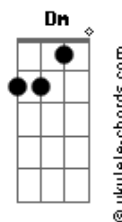

Renato Russo - Será

tom:

Intro: C G Am F

C G Am
Tire suas mãos de mim
F C
Eu não pertenco a você
G Am
Não é me dominando assim
F C
Que você vai me entender
G
Eu posso estar sozinho
Am F
Mas, eu sei muito bem aonde estou
Am Em
Você pode até duvidar
F G
Acho que isso não é amor

(C F G)
(C F G)
(C F G)
(C F G)

G Dm
Será só imaginação?
G Dm
Será que nada vai acontecer?
G Dm
Será que é tudo isso em vão?
G Dm Am
Será que vamos conseguir vencer?
F G
Ô ô ô ô ô ô

(C F G)
(C F G)
(C F G)
(C F G)

C G Am

Acordes

Nos perderemos entre monstros
Am F C
Da nossa própria criação
C G Am
Serão noites inteiras
Am F C
Talvez por medo da escuridão
C G
Ficaremos acordados
Am F
Imaginando alguma solução
Am Em
Pra que esse nosso egoísmo
F G
Não destrua nosso coração

(C F G)
(C F G)
(C F G)
(C F G)

G Dm
Será só imaginação?
G Dm
Será que nada vai acontecer?
G Dm
Será que é tudo isso em vão?
G Dm Am
Será que vamos conseguir vencer?
F G
Ô ô ô ô ô ô

C G
Brigar pra quê, se é sem querer?
Am Dm
Quem é que vai nos proteger?
C G
Será que vamos ter que responder
Am
Pelos erros a mais
Dm
Eu e você?

[Final] G F G F G F