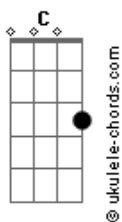

Renato Russo - Será

tom:

Intro: C G Am F

C G Am
Tire suas mãos de mim
F C
Eu não pertenco a você
G Am
Não é me dominando assim
F C
Que você vai me entender
G
Eu posso estar sozinho
Am F
Mas, eu sei muito bem aonde estou
Am Em
Você pode até duvidar
F G
Acho que isso não é amor

(C F G)
(C F G)
(C F G)
(C F G)

G Dm
Será só imaginação?
G Dm
Será que nada vai acontecer?
G Dm
Será que é tudo isso em vão?
G Dm Am
Será que vamos conseguir vencer?
F G
Ô ô ô ô ô ô

(C F G)
(C F G)
(C F G)
(C F G)

C G Am

Acordes

Nos perderemos entre monstros
Am F C
Da nossa própria criação
C G Am
Serão noites inteiras
Am F C
Talvez por medo da escuridão
C G
Ficaremos acordados
Am F
Imaginando alguma solução
Am Em
Pra que esse nosso egoísmo
F G
Não destrua nosso coração

(C F G)
(C F G)
(C F G)
(C F G)

G Dm
Será só imaginação?
G Dm
Será que nada vai acontecer?
G Dm
Será que é tudo isso em vão?
G Dm Am
Será que vamos conseguir vencer?
F G
Ô ô ô ô ô ô

C G
Brigar pra quê, se é sem querer?
Am Dm
Quem é que vai nos proteger?
C G
Será que vamos ter que responder
Am
Pelos erros a mais
Dm
Eu e você?

[Final] G F G F G F