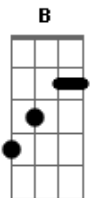

© ukulele-chords.com

© ukulele-chords.com