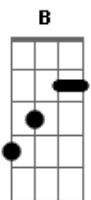

© ukulele-chords.com

© ukulele-chords.com