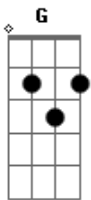

© ukulele-chords.com