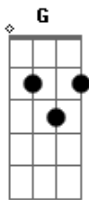

© ukulele-chords.com