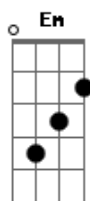

© ukulele-chords.com