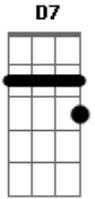

© ukulele-chords.com