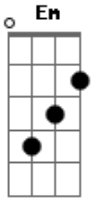

© ukulele-chords.com