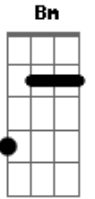

© ukulele-chords.com