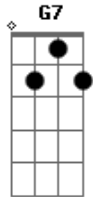

Renato Russo - O Grande Inverno da Rússia

Tom: F
Intro: Dm C Bb G7

Dm
O inverno vai chegar
C
Como sonho permita
Bb G7
A felicidade que partiu

Dm
Não me importa se eu chorar
C
Ou ainda alcançar
Bb G7
Coisas no inverno que estão perdidas

C Am
E verei, afinal,
F G
O meu corpo cantar
C Am
Coisas que nem sonhei
F G
Quem me dera sonha...ar

Solo: (Dm C Bb G7) 2x

Dm
E vivo o tempo
C
Perto de por
Bb
Usando o medo
G7
E enfrentando o amor

Dm
Voando as ruas
C
Entrando no chão
Bb
Falando do povo
G7
Criando ilusão

C Am
E verei, afinal,
F G
O meu corpo cantar
C Am
Coisas que nem sonhei
F G
Quem me dera sonha...ar

(Dm C Bb G7) 2x

Acordes

© ukulele-chords.com

© ukulele-chords.com

© ukulele-chords.com

© ukulele-chords.com