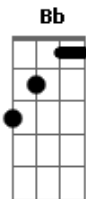

Renato Russo - O Grande Inverno da Rússia

Tom: F
Intro: Dm C Bb G7

Dm
O inverno vai chegar
C
Como sonho permita
Bb G7
A felicidade que partiu

Dm
Não me importa se eu chorar
C
Ou ainda alcançar
Bb G7
Coisas no inverno que estão perdidas

C Am
E verei, afinal,
F G
O meu corpo cantar
C Am
Coisas que nem sonhei
F G
Quem me dera sonha...ar
Solo: (Dm C Bb G7) 2x

Dm
E vivo o tempo
C
Perto de por
Bb
Usando o medo
G7
E enfrentando o amor

Dm
Voando as ruas
C
Entrando no chão
Bb
Falando do povo
G7
Criando ilusão

C Am
E verei, afinal,
F G
O meu corpo cantar
C Am
Coisas que nem sonhei
F G
Quem me dera sonha...ar
(Dm C Bb G7) 2x

Acordes

© ukulele-chords.com

© ukulele-chords.com

© ukulele-chords.com

© ukulele-chords.com