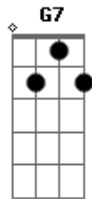

Renato Russo - O Grande Inverno da Rússia

Tom: F
Intro: Dm C Bb G7

Dm
O inverno vai chegar
C
Como sonho permita
Bb G7
A felicidade que partiu

Dm
Não me importa se eu chorar
C
Ou ainda alcançar
Bb G7
Coisas no inverno que estão perdidas

C Am
E verei, afinal,
F G
O meu corpo cantar
C Am
Coisas que nem sonhei
F G
Quem me dera sonha...ar

Solo: (Dm C Bb G7) 2x

Dm
E vivo o tempo
C
Perto de por
Bb
Usando o medo
G7
E enfrentando o amor

Dm
Voando as ruas
C
Entrando no chão
Bb
Falando do povo
G7
Criando ilusão

C Am
E verei, afinal,
F G
O meu corpo cantar
C Am
Coisas que nem sonhei
F G
Quem me dera sonha...ar

(Dm C Bb G7) 2x

Acordes

© ukulele-chords.com

© ukulele-chords.com

© ukulele-chords.com

© ukulele-chords.com