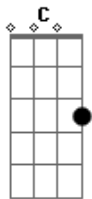

Renato Russo - O Grande Inverno da Rússia

Tom: F
Intro: Dm C Bb G7

Dm
O inverno vai chegar
C
Como sonho permita
Bb G7
A felicidade que partiu

Dm
Não me importa se eu chorar
C
Ou ainda alcançar
Bb G7
Coisas no inverno que estão perdidas

C Am
E verei, afinal,
F G
O meu corpo cantar
C Am
Coisas que nem sonhei
F G
Quem me dera sonha...ar

Solo: (Dm C Bb G7) 2x

Dm
E vivo o tempo
C
Perto de por
Bb
Usando o medo
G7
E enfrentando o amor

Dm
Voando as ruas
C
Entrando no chão
Bb
Falando do povo
G7
Criando ilusão

C Am
E verei, afinal,
F G
O meu corpo cantar
C Am
Coisas que nem sonhei
F G
Quem me dera sonha...ar

(Dm C Bb G7) 2x

Acordes

© ukulele-chords.com

© ukulele-chords.com

© ukulele-chords.com

© ukulele-chords.com