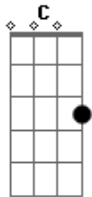

Renato Russo - O Grande Inverno da Rússia

Tom: F
Intro: Dm C Bb G7

Dm
O inverno vai chegar
C
Como sonho permita
Bb G7
A felicidade que partiu

Dm
Não me importa se eu chorar
C
Ou ainda alcançar
Bb G7
Coisas no inverno que estão perdidas

C Am
E verei, afinal,
F G
O meu corpo cantar
C Am
Coisas que nem sonhei
F G
Quem me dera sonha...ar

Solo: (Dm C Bb G7) 2x

Dm
E vivo o tempo
C
Perto de por
Bb
Usando o medo
G7
E enfrentando o amor

Dm
Voando as ruas
C
Entrando no chão
Bb
Falando do povo
G7
Criando ilusão

C Am
E verei, afinal,
F G
O meu corpo cantar
C Am
Coisas que nem sonhei
F G
Quem me dera sonha...ar

(Dm C Bb G7) 2x

Acordes

© ukulele-chords.com

© ukulele-chords.com

© ukulele-chords.com

© ukulele-chords.com