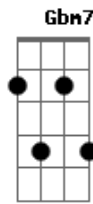

© ukulele-chords.com