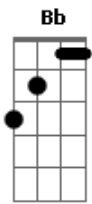

© ukulele-chords.com