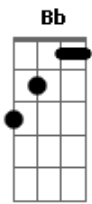

Renato Russo - Mais uma Vez

Tom: Bb

(com acordes na forma de Capotraste na 1ª casa A)

Intro: A A A

(violão 1)

(violão 2)

Primeira Parte:

Mas é claro que o sol

Quem acredita sempre alcança.

Dedilhado da Segunda Parte:

Solo 4x: A

Primeira Parte (com variação):

Acordes

© ukulele-chords.com

© ukulele-chords.com

© ukulele-chords.com