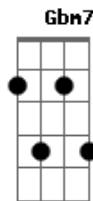

© ukulele-chords.com