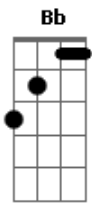

Renato Russo - Mais uma Vez

Tom: Bb

(com acordes na forma de Capotraste na 1ª casa A)

Intro: A A A

(violão 1)

(violão 2)

Primeira Parte:

Mas é claro que o sol

Quem acredita sempre alcança.
Dedilhado da Segunda Parte:

Solo 4x: A

Primeira Parte (com variação):

Acordes

© ukulele-chords.com

© ukulele-chords.com

© ukulele-chords.com

© ukulele-chords.com