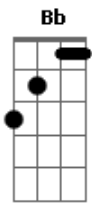

# Renato Russo - Mais uma Vez

Tom: Bb

(com acordes na forma de Capotraste na 1ª casa A )

Intro: A A A

(violão 1)

(violão 2)

Primeira Parte:

Mas é claro que o sol

Quem acredita sempre alcança.  
Dedilhado da Segunda Parte:

Solo 4x: A

Primeira Parte (com variação):

© ukulele-chords.com

Mas é claro que o sol

Vai voltar amanhã,  
Mais uma vez, eu sei.

Escuridão já vi pior,

De endoidecer gente são.

Espera que o sol já vem  
Dedilhado da Primeira Parte:

Segunda Parte (com variação):