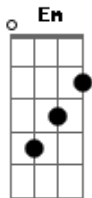

© ukulele-chords.com