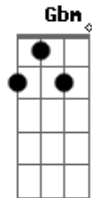

© ukulele-chords.com