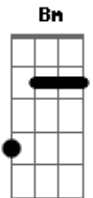

Renato Russo - Hoje

Tom: D
Intro: Bm D A (2x)

A Em
Deixa de lado essa pobreza
D G
de quem insiste em julgar
E E7 Dbm
e explicar Não vou poder
D G
calar meu coração E essa saudade
E E7
vem mansinha querendo me avisar
Bm D A G D E
Acho que a gente é que é feliz
A Em
Deixa que falem Eles não sabem
D
Não falo pelos outros
G E
Só falo por mim Ninguém
E7 D A
vai me dizer o que sentir
Bm D A

acho que a gente é que é feliz
Bm D A G D
acho que a gente é que é feliz

(A Em Gbm G Bm E A Em Gbm G)

E
Queria ter a carta natal do universo
D

e ver se entendia alguma coisa

0 que espero da vida,
Dm

0 que espero da minha vida
E

bom tempo muito tempo. (3x)
Bm D A

acho que a gente é que é feliz
Bm D A

acho que a gente é que é feliz
Bm D A

acho que a gente é que é feliz
A Em A

Deixa de lado essa tristeza.

Acordes

© ukulele-chords.com