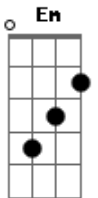

© ukulele-chords.com