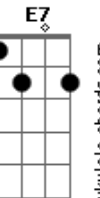

© ukulele-chords.com