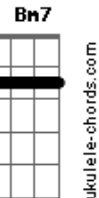

© ukulele-chords.com