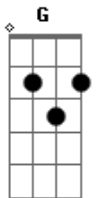

© ukulele-chords.com