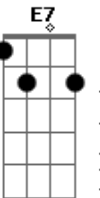

© ukulele-chords.com