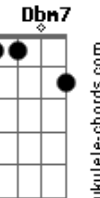

© ukulele-chords.com