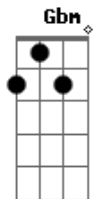

© ukulele-chords.com