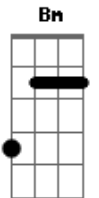

© ukulele-chords.com