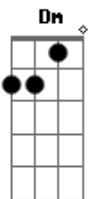

© ukulele-chords.com