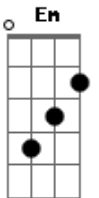

© ukulele-chords.com