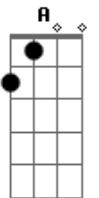

© ukulele-chords.com