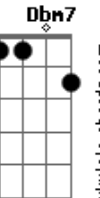

© ukulele-chords.com