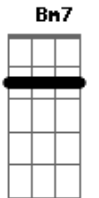

© ukulele-chords.com