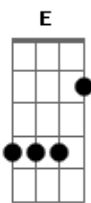

Renato Russo - E Tu Come Stai?

Tom: A
Intro: D E Dbm Gbm Bm E

Riff - acompanha a intro:

A
Ho girato e rigirato
E
Senza sapere dove andare
Gbm
E ho cenato a prezzo fisso
Gbm
Seduto accanto ad un dolore.

D E
Tu come stai
Dbm Gbm
Tu come stai
Bm E
Tu come stai.

D E
Tu come stai
Dbm Gbm
Tu come stai
Bm E

Tu come stai
(sobe 1 tom todas as notas)

B
Ieri ho ritrovato
Gb
Le tue iniziali nel mio cuore
Abm
Non ho più voglia di pensare
Abm
E sono sempre più sbadato.

E Gb
Tu come stai
Eb Bm Abm
Tu come stai
Dbm Gb
Tu come stai

E Gb
Tu cosa pen.....si
Abm Abm
Dove cammi.....ni

E Abm
Chi ti ha portato via
Dbm B Abm A
Chi scopre le tue spal.....le

E Gb Abm Ebm
Chi si stende al tuo fian.....co
E Abm
Chi grida il nome tuo
Dbm B Abm A
Chi ti accarez.....za stan.....co.

Gb
Como stai
E A B
Tu come stai

Acordes

© ukulele-chords.com

© ukulele-chords.com

© ukulele-chords.com

© ukulele-chords.com

© ukulele-chords.com

© ukulele-chords.com