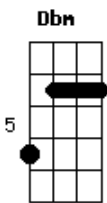

© ukulele-chords.com

© ukulele-chords.com