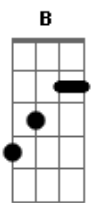

© ukulele-chords.com