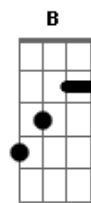

© ukulele-chords.com