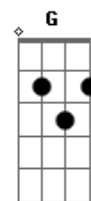

Renato Russo - E Tu Come Stai?

Tom: A
Intro: D E Dbm Gbm Bm E

Riff - acompanha a intro:

A
Ho girato e rigirato
E
Senza sapere dove andare
Gbm
E ho cenato a prezzo fisso
Gbm
Seduto accanto ad un dolore.

D E
Tu come stai
Dbm Gbm
Tu come stai
Bm E
Tu come stai.

E Gb
Tu cosa pen.....si
Abm Abm
Dove cammi.....ni

E Abm
Chi ti ha portato via
Dbm B Abm A
Chi scopre le tue spal.....le

E Gb Abm Ebm
Chi si stende al tuo fian.....co
E Abm
Chi grida il nome tuo
Dbm B Abm A
Chi ti accarez.....za stan.....co.

Gb
Como stai
E A B
Tu come stai

Acordes

© ukulele-chords.com

© ukulele-chords.com

© ukulele-chords.com

© ukulele-chords.com

© ukulele-chords.com

© ukulele-chords.com