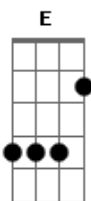

Renato Russo - E Tu Come Stai?

Tom: A
Intro: D E Dbm Gbm Bm E

Riff - acompanha a intro:

A
Ho girato e rigirato
E
Senza sapere dove andare
Gbm
E ho cenato a prezzo fisso
Gbm
Seduto accanto ad un dolore.

D E
Tu come stai
Dbm Gbm
Tu come stai
Bm E
Tu come stai.

D E
Tu come stai
Dbm Gbm
Tu come stai
Bm E

Tu come stai
(sobe 1 tom todas as notas)

B
Ieri ho ritrovato
Gb
Le tue iniziali nel mio cuore
Abm
Non ho più voglia di pensare
Abm
E sono sempre più sbadato.

E Gb
Tu come stai
Eb Bm Abm
Tu come stai
Dbm Gb
Tu come stai

E Gb
Tu cosa pen.....si
Abm Abm
Dove cammi.....ni

E Abm
Chi ti ha portato via
Dbm B Abm A
Chi scopre le tue spal.....le

E Gb Abm Ebm
Chi si stende al tuo fian.....co
E Abm
Chi grida il nome tuo
Dbm B Abm A
Chi ti accarez.....za stan.....co.

Gb
Como stai
E A B
Tu come stai

Acordes

© ukulele-chords.com

© ukulele-chords.com

© ukulele-chords.com

© ukulele-chords.com

© ukulele-chords.com

© ukulele-chords.com