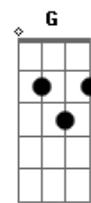

Renato Russo - E Tu Come Stai?

Tom: A
Intro: D E Dbm Gbm Bm E

Riff - acompanha a intro:

A
Ho girato e rigirato
E
Senza sapere dove andare
Gbm
E ho cenato a prezzo fisso
Gbm
Seduto accanto ad un dolore.

D E
Tu come stai
Dbm Gbm
Tu come stai
Bm E
Tu come stai.

E Gb
Tu cosa pen.....si
Abm Abm
Dove cammi.....ni

E Abm
Chi ti ha portato via
Dbm B Abm A
Chi scopre le tue spal.....le

E Gb Abm Ebm
Chi si stende al tuo fian.....co
E Abm
Chi grida il nome tuo
Dbm B Abm A
Chi ti accarez.....za stan.....co.

Gb
Como stai
E A B
Tu come stai

Acordes

© ukulele-chords.com

© ukulele-chords.com

© ukulele-chords.com

© ukulele-chords.com

© ukulele-chords.com

© ukulele-chords.com