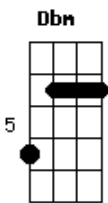

© ukulele-chords.com

© ukulele-chords.com