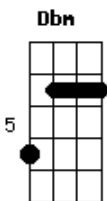

Renato Russo - E Tu Come Stai?

Tom: A
Intro: D E Dbm Gbm Bm E

Riff - acompanha a intro:

A
Ho girato e rigirato
E
Senza sapere dove andare
Gbm
E ho cenato a prezzo fisso
Gbm
Seduto accanto ad un dolore.

D E
Tu come stai
Dbm Gbm
Tu come stai
Bm E
Tu come stai.

E Gb
Tu cosa pen.....si
Abm Abm
Dove cammi.....ni

E Abm
Chi ti ha portato via
Dbm B Abm A
Chi scopre le tue spal.....le

E Gb Abm Ebm
Chi si stende al tuo fian.....co
E Abm
Chi grida il nome tuo
Dbm B Abm A
Chi ti accarez.....za stan.....co.

Gb
Como stai
E A B
Tu come stai

Acordes

© ukulele-chords.com

© ukulele-chords.com

© ukulele-chords.com

© ukulele-chords.com

© ukulele-chords.com

© ukulele-chords.com