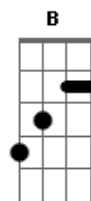

© ukulele-chords.com