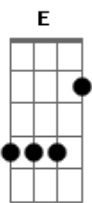

Renato Russo - E Tu Come Stai?

Tom: A
Intro: D E Dbm Gbm Bm E

Riff - acompanha a intro:

A
Ho girato e rigirato
E
Senza sapere dove andare
Gbm
E ho cenato a prezzo fisso
Gbm
Seduto accanto ad un dolore.

D E
Tu come stai
Dbm Gbm
Tu come stai
Bm E
Tu come stai.

D E
Tu come stai
Dbm Gbm
Tu come stai
Bm E

Tu come stai
(sobe 1 tom todas as notas)

B
Ieri ho ritrovato
Gb
Le tue iniziali nel mio cuore
Abm
Non ho più voglia di pensare
Abm
E sono sempre più sbadato.

E Gb
Tu come stai
Eb Bm Abm
Tu come stai
Dbm Gb
Tu come stai

E Gb
Tu cosa pen.....si
Abm Abm
Dove cammi.....ni

E Abm
Chi ti ha portato via
Dbm B Abm A
Chi scopre le tue spal.....le

E Gb Abm Ebm
Chi si stende al tuo fian.....co
E Abm
Chi grida il nome tuo
Dbm B Abm A
Chi ti accarez.....za stan.....co.

Gb
Como stai
E A B
Tu come stai

Acordes

© ukulele-chords.com

© ukulele-chords.com

© ukulele-chords.com

© ukulele-chords.com

© ukulele-chords.com

© ukulele-chords.com