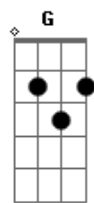

Renato Russo - E Tu Come Stai?

Tom: A
Intro: D E Dbm Gbm Bm E

Riff - acompanha a intro:

A
Ho girato e rigirato
E
Senza sapere dove andare
Gbm
E ho cenato a prezzo fisso
Gbm
Seduto accanto ad un dolore.

D E
Tu come stai
Dbm Gbm
Tu come stai
Bm E
Tu come stai.

D E
Tu come stai
Dbm Gbm
Tu come stai
Bm E

Tu come stai
(sobe 1 tom todas as notas)

B
Ieri ho ritrovato
Gb
Le tue iniziali nel mio cuore
Abm
Non ho più voglia di pensare
Abm
E sono sempre più sbadato.

E Gb
Tu come stai
Eb Bm Abm
Tu come stai
Dbm Gb
Tu come stai

E Gb
Tu cosa pen.....si
Abm Abm
Dove cammi.....ni

E Abm
Chi ti ha portato via
Dbm B Abm A
Chi scopre le tue spal.....le

E Gb Abm Ebm
Chi si stende al tuo fian.....co
E Abm
Chi grida il nome tuo
Dbm B Abm A
Chi ti accarez.....za stan.....co.

Gb
Como stai
E A B
Tu come stai

Acordes

© ukulele-chords.com

© ukulele-chords.com

© ukulele-chords.com

© ukulele-chords.com

© ukulele-chords.com

© ukulele-chords.com