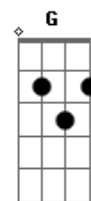

© ukulele-chords.com