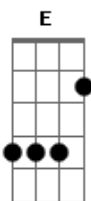

# Renato Russo - E Tu Come Stai?

Tom: A  
Intro: D E Dbm Gbm Bm E

Riff - acompanha a intro:

A  
Ho girato e rigirato  
E  
Senza sapere dove andare  
Gbm  
E ho cenato a prezzo fisso  
Gbm  
Seduto accanto ad un dolore.

D E  
Tu come stai  
Dbm Gbm  
Tu come stai  
Bm E

Tu come stai  
(sobe 1 tom todas as notas)

B  
Ieri ho ritrovato  
Gb  
Le tue iniziali nel mio cuore  
Abm  
Non ho più voglia di pensare  
Abm  
E sono sempre più sbadato.

E Gb Abm Ebm  
Chi si stende al tuo fian.....co  
E Abm  
Chi grida il nome tuo  
Dbm B Abm A  
Chi ti accarez.....za stan.....co.

E Gb  
Tu come stai  
Eb Abm  
Tu come stai  
Dbm Gb  
Tu come stai  
E  
Tu come stai

Gb  
Non è cambiato niente no  
Eb Abm Dbm Gb  
Il vento non è mai passato tra di noi

E  
Tu come stai  
Gb  
Non è accaduto niente no  
Eb Abm Dbm  
Il tempo non ci ha mai perduto

Gb  
Como stai  
E A B  
Tu come stai