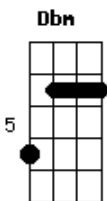

© ukulele-chords.com

© ukulele-chords.com