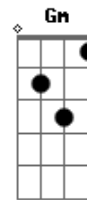

© ukulele-chords.com