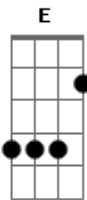

© ukulele-chords.com