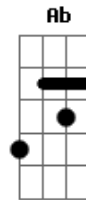

© ukulele-chords.com