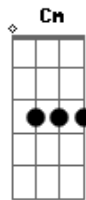

Renato Russo - Due

Tom: Bb

DUE

(Raf/Testaheope)

Intro: Bb Cm Dm Eb (2x)

Bb Cm Dm Eb
Dove sei, e come stai
Bb Cm Dm Eb
È difficile, lo so lo sai
Bb
Fermo al rosso di un semaforo
Cm
Sei tu che cerco nella gente
Dm
A piedi, in taxi o dentro gli autobus
Eb
Due occhi che ti guardano e poi via
Bb Cm
Come forti raffiche, perdersi nel traffico
Dm Eb
E un claxon dopo l'altro chissà?!

Eb Dm Cm Gm
Dove sei, come stai, due anche se, non ci sei
Eb Dm Cm Gm
Io e te, sempre o mai, siamo noi, siamo in due

Acordes

© ukulele-chords.com

© ukulele-chords.com

© ukulele-chords.com

© ukulele-chords.com