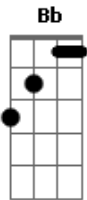

Renato Russo - Due

Tom: Bb

DUE

(Raf/Testaheope)

Intro: Bb Cm Dm Eb (2x)

Bb Cm Dm Eb
Dove sei, e come stai
Bb Cm Dm Eb
È difficile, lo so lo sai
Bb
Fermo al rosso di un semaforo
Cm
Sei tu che cerco nella gente
Dm
A piedi, in taxi o dentro gli autobus
Eb
Due occhi che ti guardano e poi via
Bb Cm
Come forti raffiche, perdersi nel traffico
Dm Eb
E un claxon dopo l'altro chissà?!

Eb Dm Cm Gm
Dove sei, come stai, cambierò, se cambierai
Eb Dm
due perché, siamo noi
Cm Dm Eb F
due lottatori, due reduci, due
Eb Dm Gm F
Canzoni d'amore comunque, io e te
Eb Dm Gm
Con le stesse parole seduti a un caffè
Eb F Ab Bb
E vorrei solo dirti ora che te ne vai
F Cm Dm Eb F Eb Gm Eb

Se è amore, amore vedrai di un amore vivrai

Bb Cm Dm Eb
Ma stasera che cosa fai?!

Bb Cm
Io che ti telefono, tu che non sei in casa
Dm Eb
"Lasciate un messaggio", ma è molto più veloce il nastro di
me
Bb Cm
Che non so mai che dire, e allora proverò ad uscire
Dm Eb
Stasera io ti trovo lo so!

Eb Dm Cm Gm
Dove sei, come stai, non ci sei, ma dove vai
Eb Dm
Io sono qui, come te
Cm Dm Eb F
Con questa paura di amare per due
Eb Dm Gm F
Minuti, due ore o un'eternità
Eb Dm Gm Gm
Duellanti nel mare di questa città
Cm Dm Eb F Eb Dm

Gm F
Dove tutti han bisogno d'amore, proprio come noi due
Eb Dm Gm Gm
Con le stesse parole seduti a un caffè
Eb F Ab Bb
E vorrei solo dirti ora che te ne vai
Cm Dm Eb F Eb Dm Cm Gm
Se è amore, amore vedrai di un amore vivrai

Eb Dm Cm Gm
Dove sei, come stai, due anche se, non ci sei
Eb Dm Cm Gm
Io e te, sempre o mai, siamo noi, siamo in due

Acordes