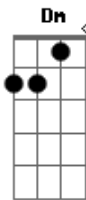

© ukulele-chords.com