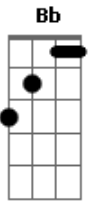

Bb
© ukulele-chords.com