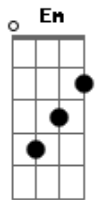

© ukulele-chords.com