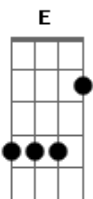

© ukulele-chords.com

© ukulele-chords.com