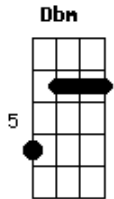

© ukulele-chords.com

© ukulele-chords.com