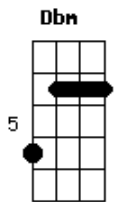

© ukulele-chords.com

© ukulele-chords.com