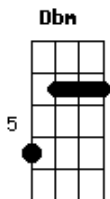

© ukulele-chords.com

© ukulele-chords.com