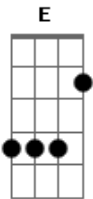

© ukulele-chords.com

© ukulele-chords.com