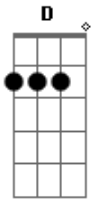

Renato Pop - Imagem Absurda

tom:

Intro: Bm A G D A

Bm
Imagem absurda
A
Que faz parte dos meus sonhos
G
Revela segredos e medos
D A
Eu queria que fosse real

Bm
Imagem absurda
A
Que vem dos meus desejos
G
Das loucuras e tentações
D A
Do real vai pro surreal

Bm
Feito Salvador Dali
A
Me leva pra longe daqui
G
Me mostra o que não existe
D A
Me deixando menos triste

Bm
Traz pro real a sua essência
A
Tira o vazio da existência
G
Enche de luz esse mundo
D A
Num mergulho profundo

[Solo] Em Gbm Bm A
G D A Em
Gbm Bm A G
A G A G D A

Acordes

© ukulele-chords.com

© ukulele-chords.com

© ukulele-chords.com

© ukulele-chords.com

© ukulele-chords.com

© ukulele-chords.com