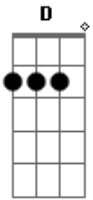

Renato Pop - Imagem Absurda

tom:

Intro: Bm A G D A

Bm
Imagem absurda
A
Que faz parte dos meus sonhos
G
Revela segredos e medos
D A
Eu queria que fosse real

Bm
Imagem absurda
A
Que vem dos meus desejos
G
Das loucuras e tentações
D A
Do real vai pro surreal

Bm
Feito Salvador Dali
A
Me leva pra longe daqui
G
Me mostra o que não existe
D A
Me deixando menos triste

Bm
Traz pro real a sua essência
A
Tira o vazio da existência
G
Enche de luz esse mundo
D A
Num mergulho profundo

[Solo] Em Gbm Bm A
G D A Em
Gbm Bm A G
A G A G D A

Acordes

© ukulele-chords.com

© ukulele-chords.com

© ukulele-chords.com

© ukulele-chords.com

© ukulele-chords.com

© ukulele-chords.com