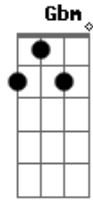

Renato Pop - Imagem Absurda

tom:

Intro: Bm A G D A

Bm
Imagem absurda
A
Que faz parte dos meus sonhos
G
Revela segredos e medos
D A
Eu queria que fosse real

Bm
Imagem absurda
A
Que vem dos meus desejos
G
Das loucuras e tentações
D A
Do real vai pro surreal

Bm
Feito Salvador Dali
A
Me leva pra longe daqui
G
Me mostra o que não existe
D A
Me deixando menos triste

Bm
Traz pro real a sua essência
A
Tira o vazio da existência
G
Enche de luz esse mundo
D A
Num mergulho profundo

[Solo] Em Gbm Bm A
G D A Em
Gbm Bm A G
A G A G D A

Acordes

© ukulele-chords.com

© ukulele-chords.com

© ukulele-chords.com

© ukulele-chords.com

© ukulele-chords.com

© ukulele-chords.com