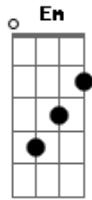

Renato Pop - Imagem Absurda

tom:

Intro: Bm A G D A

Bm
Imagem absurda
A
Que faz parte dos meus sonhos
G
Revela segredos e medos
D A
Eu queria que fosse real

Bm
Imagem absurda
A
Que vem dos meus desejos
G
Das loucuras e tentações
D A
Do real vai pro surreal

Bm
Feito Salvador Dali
A
Me leva pra longe daqui
G
Me mostra o que não existe
D A
Me deixando menos triste

Bm
Traz pro real a sua essência
A
Tira o vazio da existência
G
Enche de luz esse mundo
D A
Num mergulho profundo

[Solo] Em Gbm Bm A
G D A Em
Gbm Bm A G
A G A G D A

Acordes

© ukulele-chords.com

© ukulele-chords.com

© ukulele-chords.com

© ukulele-chords.com

© ukulele-chords.com

© ukulele-chords.com