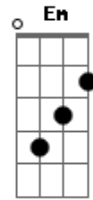

Renato Pop - Imagem Absurda

tom:

Intro: Bm A G D A

Bm
Imagem absurda
A
Que faz parte dos meus sonhos
G
Revela segredos e medos
D A
Eu queria que fosse real

Bm
Imagem absurda
A
Que vem dos meus desejos
G
Das loucuras e tentações
D A
Do real vai pro surreal

Bm
Feito Salvador Dali
A
Me leva pra longe daqui
G
Me mostra o que não existe
D A
Me deixando menos triste

Bm
Traz pro real a sua essência
A
Tira o vazio da existência
G
Enche de luz esse mundo
D A
Num mergulho profundo

[Solo] Em Gbm Bm A
G D A Em
Gbm Bm A G
A G A G D A

Acordes

© ukulele-chords.com

© ukulele-chords.com

© ukulele-chords.com

© ukulele-chords.com

© ukulele-chords.com

© ukulele-chords.com