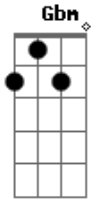

Renato Pop - Imagem Absurda

tom:

Intro: Bm A G D A

Bm
Imagem absurda
A
Que faz parte dos meus sonhos
G
Revela segredos e medos
D A
Eu queria que fosse real

Bm
Imagem absurda
A
Que vem dos meus desejos
G
Das loucuras e tentações
D A
Do real vai pro surreal

Bm
Feito Salvador Dali
A
Me leva pra longe daqui
G
Me mostra o que não existe
D A
Me deixando menos triste

Bm
Traz pro real a sua essência
A
Tira o vazio da existência
G
Enche de luz esse mundo
D A
Num mergulho profundo

[Solo] Em Gbm Bm A
G D A Em
Gbm Bm A G
A G A G D A

Acordes

© ukulele-chords.com

© ukulele-chords.com

© ukulele-chords.com

© ukulele-chords.com

© ukulele-chords.com

© ukulele-chords.com