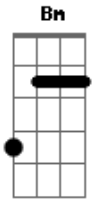

Renato Pop - Imagem Absurda

tom:

Intro: Bm A G D A

Bm
Imagem absurda
A
Que faz parte dos meus sonhos
G
Revela segredos e medos
D A
Eu queria que fosse real

Bm
Imagem absurda
A
Que vem dos meus desejos
G
Das loucuras e tentações
D A
Do real vai pro surreal

Bm
Feito Salvador Dali
A
Me leva pra longe daqui
G
Me mostra o que não existe
D A
Me deixando menos triste

Bm
Traz pro real a sua essência
A
Tira o vazio da existência
G
Enche de luz esse mundo
D A
Num mergulho profundo

[Solo] Em Gbm Bm A
G D A Em
Gbm Bm A G
A G A G D A

Acordes

© ukulele-chords.com