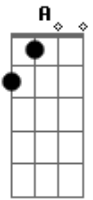

© ukulele-chords.com