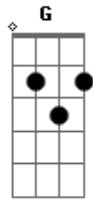

Renato Pop - Imagem Absurda

tom:

Intro: Bm A G D A

Bm
Imagem absurda
A
Que faz parte dos meus sonhos
G
Revela segredos e medos
D A
Eu queria que fosse real

Bm
Imagem absurda
A
Que vem dos meus desejos
G
Das loucuras e tentações
D A
Do real vai pro surreal

Bm
Feito Salvador Dali
A
Me leva pra longe daqui
G
Me mostra o que não existe
D A
Me deixando menos triste

Bm
Traz pro real a sua essência
A
Tira o vazio da existência
G
Enche de luz esse mundo
D A
Num mergulho profundo

[Solo] Em Gbm Bm A
G D A Em
Gbm Bm A G
A G A G D A

Acordes

© ukulele-chords.com

© ukulele-chords.com

© ukulele-chords.com

© ukulele-chords.com

© ukulele-chords.com

© ukulele-chords.com