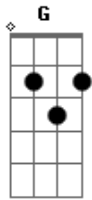

Renato Pop - Imagem Absurda

tom:

Intro: Bm A G D A

Bm
Imagem absurda
A
Que faz parte dos meus sonhos
G
Revela segredos e medos
D A
Eu queria que fosse real

Bm
Imagem absurda
A
Que vem dos meus desejos
G
Das loucuras e tentações
D A
Do real vai pro surreal

Bm
Feito Salvador Dali
A
Me leva pra longe daqui
G
Me mostra o que não existe
D A
Me deixando menos triste

Bm
Traz pro real a sua essência
A
Tira o vazio da existência
G
Enche de luz esse mundo
D A
Num mergulho profundo

[Solo] Em Gbm Bm A
G D A Em
Gbm Bm A G
A G A G D A

Acordes

© ukulele-chords.com

© ukulele-chords.com

© ukulele-chords.com

© ukulele-chords.com

© ukulele-chords.com

© ukulele-chords.com