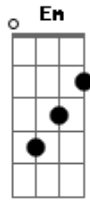

© ukulele-chords.com