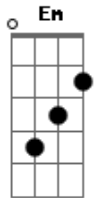

© ukulele-chords.com