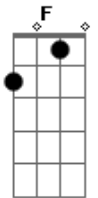

© ukulele-chords.com