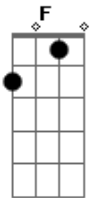

© ukulele-chords.com