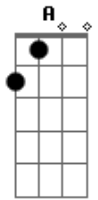

Renato Mesquita - O Melhor Em Mim

tom:

A

[Primeira Parte]

Am
Quantas vezes eu me vi
F
Brincando com a sorte
G
Face a face contra o espelho
Em
Provei quem era mais forte
Am
Eu tento insistir
F
Tento melhorar
G
Mas o impostor que vive em mim
Em
Insiste em me afundar

[Ponte]

F
Meus olhos se calam
De tanto chorar
Am
Só não calam a dor
Que via continuar
F
Odeio admitir
Muitas vezes desisti

G
Tive medo de seguir

[Refrão]

Am
Mas você é o melhor em mim
F
O melhor em mim
G
Voce sempre é o melhor em mim
Am
Voce é o melhor em mim
F
O melhor em mim
G
Voce sempre é o melhor em mim
G
Só você me faz sorrir
Am
Voce é o melhor em mim
F
O melhor em mim
G
Voce sempre é o melhor em mim
Em
Odeio admitir

Acordes

© ukulele-chords.com