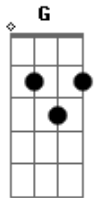

© ukulele-chords.com