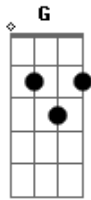

© ukulele-chords.com

© ukulele-chords.com