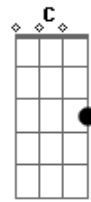

© ukulele-chords.com