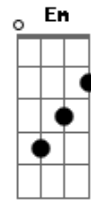

© ukulele-chords.com