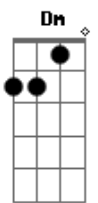

© ukulele-chords.com