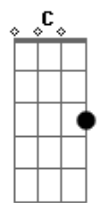

© ukulele-chords.com