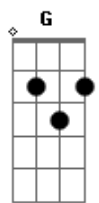

© ukulele-chords.com