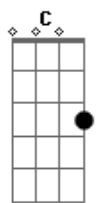

© ukulele-chords.com