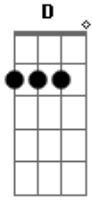

© ukulele-chords.com