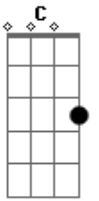

© ukulele-chords.com