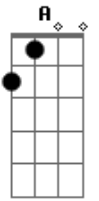

© ukulele-chords.com