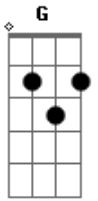

© ukulele-chords.com