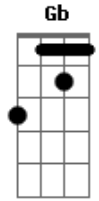

© ukulele-chords.com