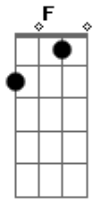

© ukulele-chords.com