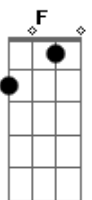

Renato Inácio - Agridoce

Tom: A

E G F E

E
A tua pupila dilata e me engole
G
Flutua o castanho, a lágrima escorre
F
Sem órbita some do meu planetário
E
A luz refletida de volta explode
G
No último dia que a gente divide
F
Ninguém mais espera lugar no futuro

E
Pensar enlouquece na realidade
G
Tomar qualquer dose, sentir só metade
F
[E G F E]

Acordes

© ukulele-chords.com

© ukulele-chords.com

© ukulele-chords.com

© ukulele-chords.com

Não culpo ninguém querer uma fuga

E
Eu sei que a paixão feito tudo se esgota
G
E nunca encarei o fim como derrota
F
E
E Por isso ainda guardo teu lado mais doce
E
Na última imagem é que a gente nota
G
Que nada é sagrado, que a estrada entorta
F
E E
Caminho sedento, não resta mais nada