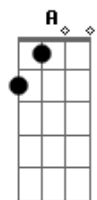

Renato Inácio - Agridoce

Tom: A

E G F E

E
A tua pupila dilata e me engole
G
Flutua o castanho, a lágrima escorre
F
Sem órbita some do meu planetário
E
A luz refletida de volta explode
G
No último dia que a gente divide
F
Ninguém mais espera lugar no futuro

E
Pensar enlouquece na realidade
G
Tomar qualquer dose, sentir só metade
F
[E G F E]

Acordes

© ukulele-chords.com

© ukulele-chords.com

© ukulele-chords.com

© ukulele-chords.com

Não culpo ninguém querer uma fuga