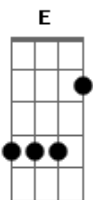

Renato Inácio - Agridoce

Tom: A

E G F E

E
A tua pupila dilata e me engole
G
Flutua o castanho, a lágrima escorre
F
Sem órbita some do meu planetário
E
A luz refletida de volta explode
G
No último dia que a gente divide
F
Ninguém mais espera lugar no futuro

E
Pensar enlouquece na realidade
G
Tomar qualquer dose, sentir só metade
F
[E G F E]

Acordes

© ukulele-chords.com

© ukulele-chords.com

© ukulele-chords.com

© ukulele-chords.com

Não culpo ninguém querer uma fuga

E
Eu sei que a paixão feito tudo se esgota
G
E nunca encarei o fim como derrota
F
E
E Por isso ainda guardo teu lado mais doce
E
Na última imagem é que a gente nota
G
Que nada é sagrado, que a estrada entorta
F
E E
Caminho sedento, não resta mais nada