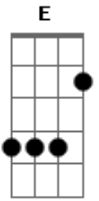

Renato Inácio - Agridoce

Tom: A

E G F E

E
A tua pupila dilata e me engole
G
Flutua o castanho, a lágrima escorre
F
Sem órbita some do meu planetário
E
A luz refletida de volta explode
G
No último dia que a gente divide
F
Ninguém mais espera lugar no futuro

E
Pensar enlouquece na realidade
G
Tomar qualquer dose, sentir só metade
F
[E G F E]

Não culpo ninguém querer uma fuga

E
Eu sei que a paixão feito tudo se esgota
G
E nunca encarei o fim como derrota
F
E
E Por isso ainda guardo teu lado mais doce
E
Na última imagem é que a gente nota
G
Que nada é sagrado, que a estrada entorta
F
E E
Caminho sedento, não resta mais nada

E
Pensar enlouquece na realidade
G
Tomar qualquer dose, sentir só metade
A F
Não culpo ninguém querer uma fuga

Acordes

© ukulele-chords.com

© ukulele-chords.com

© ukulele-chords.com

© ukulele-chords.com