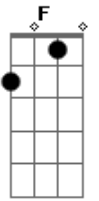

Renato Inácio - Agridoce

Tom: A

E G F E

E
A tua pupila dilata e me engole
G
Flutua o castanho, a lágrima escorre
F
Sem órbita some do meu planetário
E
A luz refletida de volta explode
G
No último dia que a gente divide
F
Ninguém mais espera lugar no futuro

E
Pensar enlouquece na realidade
G
Tomar qualquer dose, sentir só metade
F
[E G F E]

Não culpo ninguém querer uma fuga

E
Eu sei que a paixão feito tudo se esgota
G
E nunca encarei o fim como derrota
F
E
E Por isso ainda guardo teu lado mais doce
E
Na última imagem é que a gente nota
G
Que nada é sagrado, que a estrada entorta
F
E E
Caminho sedento, não resta mais nada

E
Pensar enlouquece na realidade
G
Tomar qualquer dose, sentir só metade
A F
Não culpo ninguém querer uma fuga

Acordes

© ukulele-chords.com

© ukulele-chords.com

© ukulele-chords.com

© ukulele-chords.com