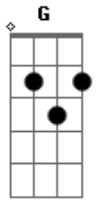

Renato Inácio - Agridoce

Tom: A

E G F E

E
A tua pupila dilata e me engole
G
Flutua o castanho, a lágrima escorre
F
Sem órbita some do meu planetário
E
A luz refletida de volta explode
G
No último dia que a gente divide
F
Ninguém mais espera lugar no futuro

E
Pensar enlouquece na realidade
G
Tomar qualquer dose, sentir só metade
F
[E G F E]

Não culpo ninguém querer uma fuga

E
Eu sei que a paixão feito tudo se esgota
G
E nunca encarei o fim como derrota
F
E
E Por isso ainda guardo teu lado mais doce
E
Na última imagem é que a gente nota
G
Que nada é sagrado, que a estrada entorta
F
E E
Caminho sedento, não resta mais nada

E
Pensar enlouquece na realidade
G
Tomar qualquer dose, sentir só metade
A F
Não culpo ninguém querer uma fuga

Acordes

© ukulele-chords.com

© ukulele-chords.com

© ukulele-chords.com

© ukulele-chords.com