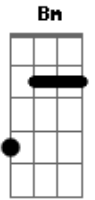

Renato Godá - Sem Querem Te Transformar

tom:

Intro: Gbm A Gbm A

Gbm A Não eu não vou negar meus erros
 Minha história meus tropeços não posso negar
 Gbm A Julgue da forma como pensa
 Gbm A Do jeito que acredita como quiser julgar

Sem querer te transformar

(Gbm A Gbm A)
 (Gbm A Gbm A)

Bm D Hoje me condene com o que tem
 A Como que sabe sobre mim

Com o que pode imaginar
 Bm D Eu vou seguir sendo quem sou
 A Imperfeito como sou

Sem querer te transformar

Bm D Eu vou seguir sendo quem sou
 A Imperfeito como sou

Sem querer te transformar

Acordes

© ukulele-chords.com

© ukulele-chords.com

© ukulele-chords.com

© ukulele-chords.com