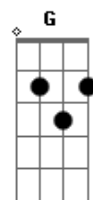

© ukulele-chords.com