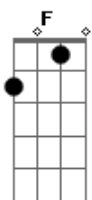

© ukulele-chords.com