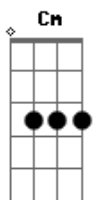

Renato Godá - Nômade

tom:
Cm (forma dos acordes no tom de Bbm)
Capostrate na 2ª casa

Herdei do meu passado
Um relicário de emoções
Um gosto por correr riscos
Um certo apreço por solidão
Não escolhi nem rotas nem destino
Os ventos sopraram a direção
Paisagens vi mudar pelo caminho

G Am
E te asseguro não foi em vão

Am
Assim como as paisagens
F
Também mudei com as estações
Am
O tempo talhou verdades
F
Guarda o futuro as conclusões

G Am
Não escolho rotas nem destino
G Am
Os ventos vão soprar a direção
G Am
Paisagens mudarão pelo caminho
G Am
E te asseguro não vou em vão

Acordes

© ukulele-chords.com