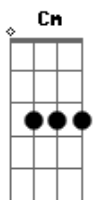

Renato Godá - Nômade

tom:
Cm (forma dos acordes no tom de Bbm)
Capostrate na 2ª casa

Herdei do meu passado
Um relicário de emoções
Um gosto por correr riscos
Um certo apreço por solidão
Não escolhi nem rotas nem destino
Os ventos sopraram a direção
Paisagens vi mudar pelo caminho

G Am
E te asseguro não foi em vao

Am
Assim como as paisagens
F
Também mudei com as estações
Am
O tempo talhou verdades
F
Guarda o futuro as conclusões

G Am
Não escolho rotas nem destino
G Am
Os ventos vão soprar a direção
G Am
Paisagens mudarão pelo caminho
G Am
E te asseguro não vou em vao

Acordes

© ukulele-chords.com