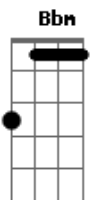

© ukulele-chords.com