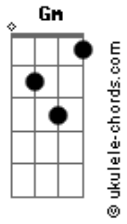

Renato Godá - Chegada

tom:

Intro: Bb Gm Eb Bb

Bb Gm
Mesmo do meu jeito todo errado

Eb Gm Bb
Tentei arrumar a vida pra você poder chegar

Bb Gm
Áridos caminhos percorri

Eb Gm Bb
Para aprender cuidar das flores antes de você chegar

Acordes

Quis buscar estrelas, oceanos e castelos

Eb Bb

Qualquer coisa que pudesse te encantar

Cm Bb

Quis transformar o mundo num lugar bem mais bonito

Cm Bb

Mais tranquilo e bem melhor para morar