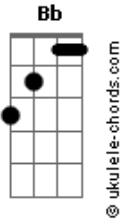

Renato Godá - Chegada

tom:

Intro: Bb Gm Eb Bb

Bb Gm
Mesmo do meu jeito todo errado

Eb Gm Bb
Tentei arrumar a vida pra você poder chegar

Bb Gm
Áridos caminhos percorri

Eb Gm Bb
Para aprender cuidar das flores antes de você chegar

Acordes

Quis buscar estrelas, oceanos e castelos

Eb Bb

Qualquer coisa que pudesse te encantar

Cm Bb

Quis transformar o mundo num lugar bem mais bonito

Cm Bb

Mais tranquilo e bem melhor para morar