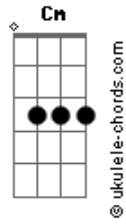

Renato Godá - Chegada

tom:

Intro: Bb Gm Eb Bb

Bb Gm
Mesmo do meu jeito todo errado

Eb Gm Bb
Tentei arrumar a vida pra você poder chegar

Bb Gm
Áridos caminhos percorri

Eb Gm Bb
Para aprender cuidar das flores antes de você chegar

Acordes

Quis buscar estrelas, oceanos e castelos

Eb Bb

Qualquer coisa que pudesse te encantar

Cm Bb

Quis transformar o mundo num lugar bem mais bonito

Cm Bb

Mais tranquilo e bem melhor para morar