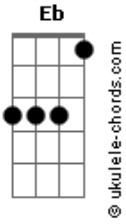

Renato Godá - Chegada

tom:

Intro: Bb Gm Eb Bb

Bb Gm
Mesmo do meu jeito todo errado

Eb Gm Bb
Tentei arrumar a vida pra você poder chegar

Bb Gm
Áridos caminhos percorri

Eb Gm Bb
Para aprender cuidar das flores antes de você chegar

Acordes

Quis buscar estrelas, oceanos e castelos

Eb Bb

Qualquer coisa que pudesse te encantar

Cm Bb

Quis transformar o mundo num lugar bem mais bonito

Cm Bb

Mais tranquilo e bem melhor para morar