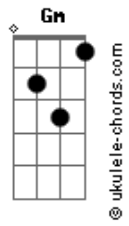

# Renato Godá - Chegada

tom:

Intro: Bb Gm Eb Bb

Bb Gm  
Mesmo do meu jeito todo errado

Eb Gm Bb  
Tentei arrumar a vida pra você poder chegar

Bb Gm  
Áridos caminhos percorri

Eb Gm Bb  
Para aprender cuidar das flores antes de você chegar

## Acordes

Quis buscar estrelas, oceanos e castelos

Eb Bb

Qualquer coisa que pudesse te encantar

Cm Bb

Quis transformar o mundo num lugar bem mais bonito

Cm Bb

Mais tranquilo e bem melhor para morar