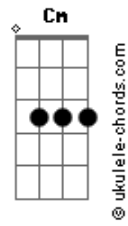

# Renato Godá - Chegada

tom:

Intro: Bb Gm Eb Bb

Bb Gm  
Mesmo do meu jeito todo errado

Eb Gm Bb  
Tentei arrumar a vida pra você poder chegar

Bb Gm  
Áridos caminhos percorri

Eb Gm Bb  
Para aprender cuidar das flores antes de você chegar

## Acordes

Quis buscar estrelas, oceanos e castelos

Eb Bb

Qualquer coisa que pudesse te encantar

Cm Bb

Quis transformar o mundo num lugar bem mais bonito

Cm Bb

Mais tranquilo e bem melhor para morar