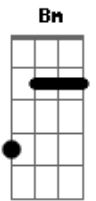

D E
comigo Quando a gente começou onde é que tava meu juízo?

A E
Precioso como diamante

E Bm
Seria Se eu não fosse só seu amante Sou seu às 3 horas da
tarde de segunda a sexta

D Dm
Mas no fim de semana não tô na tua mesa

Bm
Sou seu às 3 horas da tarde de segunda a sexta

D Dm
Mas no fim de semana não tô na tua mesa

Acordes

© uku|le|le-|chords|.com

© uku|le|le-|chords|.com

© uku|le|le-|chords|.com

© uku|le|le-|chords|.com

© uku|le|le-|chords|.com