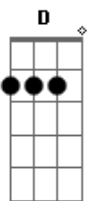

Bm
 Sou seu às 3 horas da tarde de segunda a sexta
 D Dm
 Mas no fim de semana não tô na tua mesa

Acordes

© ukulele-chords.com

© ukulele-chords.com

© ukulele-chords.com

© ukulele-chords.com

© ukulele-chords.com