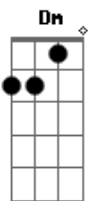

Bm
 Sou seu às 3 horas da tarde de segunda a sexta
 D Dm
 Mas no fim de semana não tô na tua mesa

Acordes

© ukulele-chords.com

© ukulele-chords.com

© ukulele-chords.com

© ukulele-chords.com

© ukulele-chords.com