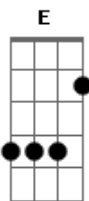

Renato e Giovanelli - Horário Diamante

Tom: A

Intro: Bm D A E

A E
 Bm Contando os minutos olha eu aqui, Parado na esquina com vidro
 fechado, Toma cuidado
 ninguém pode ver você saindo da tua casa E entrando no meu
 carro

[Solo] Bm D A Bm D

A E
 Bm Contando os minutos olha eu aqui, Parado na esquina com vidro
 fechado, Toma cuidado
 ninguém pode ver você saindo da tua casa E entrando no meu
 carro Dm

Para a gente fazer o quê? Fazer fazer o proibido Você é casada Bm D
 e eu sei bem disso

Bm
 Sou seu às 3 horas da tarde de segunda a sexta
 D Dm
 Mas no fim de semana não tô na tua mesa

Acordes

© ukulele-chords.com

© ukulele-chords.com

© ukulele-chords.com

© ukulele-chords.com

© ukulele-chords.com