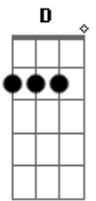

Bm
Sou seu às 3 horas da tarde de segunda a sexta

D Dm
Mas no fim de semana não tô na tua mesa

Acordes

© uku|le|le-|chords|.com

© uku|le|le-|chords|.com

© uku|le|le-|chords|.com

© uku|le|le-|chords|.com

© uku|le|le-|chords|.com