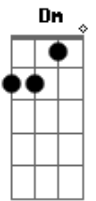

Bm
Sou seu às 3 horas da tarde de segunda a sexta

D Dm
Mas no fim de semana não tô na tua mesa

Acordes

© uku|le|le-|chords|.com

© uku|le|le-|chords|.com

© uku|le|le-|chords|.com

© uku|le|le-|chords|.com

© uku|le|le-|chords|.com