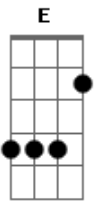

Renato e Giovanelli - Horário Diamante

Tom: A

Intro: Bm D A E

A E
Bm
Contando os minutos olha eu aqui, Parado na esquina com vidro
fechado, Toma cuidado

ninguém pode ver você saindo da tua casa E entrando no meu
carro

[Solo] Bm D A Bm D

A E
Bm
Contando os minutos olha eu aqui, Parado na esquina com vidro
fechado, Toma cuidado

ninguém pode ver você saindo da tua casa E entrando no meu
carro

Bm D
Para a gente fazer o quê? Fazer fazer o proibido Você é casada
e eu sei bem disso

Bm
Sou seu às 3 horas da tarde de segunda a sexta

D Dm
Mas no fim de semana não tô na tua mesa

Acordes

© uku|le|le-|chords|.com

© uku|le|le-|chords|.com

© uku|le|le-|chords|.com

© uku|le|le-|chords|.com

© uku|le|le-|chords|.com