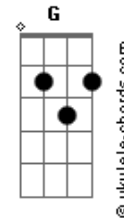

Renato Garcia (BR) - Reis

tom:

Intro: Am C F Dm

C
Distante venho a caminhar
F
Buscando o que Deus quer me mostrar
C
De longe vejo a luz brilhar
F
Vou me entregar

Am G F
E vi que é o amor
Am G F
E nasceu pra me salvar
Am G F
E vi que é você
Am G F
E veio me encontrar

Jesus!
(Am C F Dm)

C
O Rei nos foi dado
F
Teu reino é chegado
C F
Lançamos as coroas aos Teus pés

Acordes

E vi que é o amor
Am G F
E nasceu pra me salvar
Am G F
E vi que é você
Am G F
E veio me encontrar

Jesus!

Am G Fadd9
Vou me prostrar e te adorar
Am G Fadd9
Pois Tu és o Rei da glória
Am G Fadd9
Nasceu pra me salvar, Jesus!

(Am G Fadd9)

[Solo] C F

Am G F
E vi que é o amor
Am G F
E nasceu pra me salvar
Am G F
E vi que é você
Am G F
E veio me encontrar