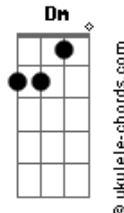

Renato Garcia (BR) - Reis

tom:

Intro: Am C F Dm

C
Distante venho a caminhar
F7M
Buscando o que Deus quer me mostrar

C
De longe vejo a luz brilhar
F7M
Vou me entregar

Am G F
E vi que é o amor
Am G F
E nasceu pra me salvar
Am G F
E vi que é você
Am G F
E veio me encontrar

Jesus!
(Am C F Dm)

C
O Rei nos foi dado
F7M
Teu reino é chegado
C F7M
Lançamos as coroas aos Teus pés

Acordes

E vi que é o amor
Am G F
E nasceu pra me salvar
Am G F
E vi que é você
Am G F
E veio me encontrar

Jesus!

Am7 G Fadd9
Vou me prostrar e te adorar
Am7 G Fadd9
Pois Tu és o Rei da glória
Am7 G Fadd9
Nasceu pra me salvar, Jesus!

(Am7 G Fadd9)

[Solo] C F7M

Am G F
E vi que é o amor
Am G F
E nasceu pra me salvar
Am G F
E vi que é você
Am G F
E veio me encontrar