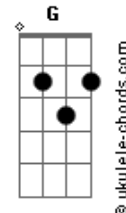

Renato Garcia (BR) - Reis

tom:

Intro: Am C F Dm

C
Distante venho a caminhar
F7M
Buscando o que Deus quer me mostrar

C
De longe vejo a luz brilhar
F7M
Vou me entregar

Am G F
E vi que é o amor
Am G F
E nasceu pra me salvar
Am G F
E vi que é você
Am G F
E veio me encontrar

Jesus!
(Am C F Dm)

C
O Rei nos foi dado
F7M
Teu reino é chegado
C F7M
Lançamos as coroas aos Teus pés

Acordes

E vi que é o amor
Am G F
E nasceu pra me salvar
Am G F
E vi que é você
Am G F
E veio me encontrar

Jesus!

Am7 G Fadd9
Vou me prostrar e te adorar
Am7 G Fadd9
Pois Tu és o Rei da glória
Am7 G Fadd9
Nasceu pra me salvar, Jesus!

(Am7 G Fadd9)

[Solo] C F7M

Am G F
E vi que é o amor
Am G F
E nasceu pra me salvar
Am G F
E vi que é você
Am G F
E veio me encontrar