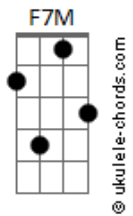

Renato Garcia (BR) - Reis

tom:

Intro: Am C F Dm

C
Distante venho a caminhar
F7M
Buscando o que Deus quer me mostrar
C
De longe vejo a luz brilhar
F7M
Vou me entregar

Am G F
E vi que é o amor
Am G F
E nasceu pra me salvar
Am G F
E vi que é você
Am G F
E veio me encontrar

Jesus!
(Am C F Dm)

C
O Rei nos foi dado
F7M
Teu reino é chegado
C F7M
Lançamos as coroas aos Teus pés

Acordes

E vi que é o amor
Am G F
E nasceu pra me salvar
Am G F
E vi que é você
Am G F
E veio me encontrar

Jesus!

Am7 G Fadd9
Vou me prostrar e te adorar
Am7 G Fadd9
Pois Tu és o Rei da glória
Am7 G Fadd9
Nasceu pra me salvar, Jesus!

(Am7 G Fadd9)

[Solo] C F7M

Am G F
E vi que é o amor
Am G F
E nasceu pra me salvar
Am G F
E vi que é você
Am G F
E veio me encontrar