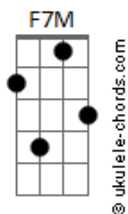

Renato Garcia (BR) - Reis

tom:

Intro: Am C F Dm

C
Distante venho a caminhar
F7M
Buscando o que Deus quer me mostrar

C
De longe vejo a luz brilhar
F7M
Vou me entregar

Am G F
E vi que é o amor
Am G F
E nasceu pra me salvar
Am G F
E vi que é você
Am G F
E veio me encontrar

Jesus!
(Am C F Dm)

C
O Rei nos foi dado
F7M
Teu reino é chegado
C F7M
Lançamos as coroas aos Teus pés

Acordes

E vi que é o amor
Am G F
E nasceu pra me salvar
Am G F
E vi que é você
Am G F
E veio me encontrar

Jesus!

Am7 G Fadd9
Vou me prostrar e te adorar
Am7 G Fadd9
Pois Tu és o Rei da glória
Am7 G Fadd9
Nasceu pra me salvar, Jesus!

(Am7 G Fadd9)

[Solo] C F7M

Am G F
E vi que é o amor
Am G F
E nasceu pra me salvar
Am G F
E vi que é você
Am G F
E veio me encontrar