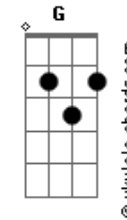

Renato Garcia (BR) - Reis

tom:

Intro: Am C F Dm

C
Distante venho a caminhar
F7M
Buscando o que Deus quer me mostrar
C
De longe vejo a luz brilhar
F7M
Vou me entregar

Am G F
E vi que é o amor
Am G F
E nasceu pra me salvar
Am G F
E vi que é você
Am G F
E veio me encontrar

Jesus!
(Am C F Dm)

C
O Rei nos foi dado
F7M
Teu reino é chegado
C F7M
Lançamos as coroas aos Teus pés

Acordes

E vi que é o amor
Am G F
E nasceu pra me salvar
Am G F
E vi que é você
Am G F
E veio me encontrar

Jesus!

Am7 G Fadd9
Vou me prostrar e te adorar
Am7 G Fadd9
Pois Tu és o Rei da glória
Am7 G Fadd9
Nasceu pra me salvar, Jesus!

(Am7 G Fadd9)

[Solo] C F7M

Am G F
E vi que é o amor
Am G F
E nasceu pra me salvar
Am G F
E vi que é você
Am G F
E veio me encontrar