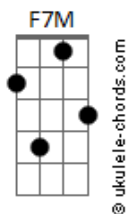

Renato Garcia (BR) - Reis

tom:

Intro: Am C F Dm

C
 Distante venho a caminhar
 F7M
 Buscando o que Deus quer me mostrar
 C
 De longe vejo a luz brilhar
 F7M
 Vou me entregar

Am G F
 E vi que é o amor
 Am G F
 E nasceu pra me salvar
 Am G F
 E vi que é você
 Am G F
 E veio me encontrar

Jesus!
 (Am C F Dm)

C
 O Rei nos foi dado
 F7M
 Teu reino é chegado
 C F7M
 Lançamos as coroas aos Teus pés

Acordes

E vi que é o amor
 Am G F
 E nasceu pra me salvar
 Am G F
 E vi que é você
 Am G F
 E veio me encontrar

Jesus!

Am7 G Fadd9
 Vou me prostrar e te adorar
 Am7 G Fadd9
 Pois Tu és o Rei da glória
 Am7 G Fadd9
 Nasceu pra me salvar, Jesus!

(Am7 G Fadd9)

[Solo] C F7M

Am G F
 E vi que é o amor
 Am G F
 E nasceu pra me salvar
 Am G F
 E vi que é você
 Am G F
 E veio me encontrar