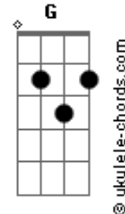

Renato Garcia (BR) - Reis

tom:

Intro: Am C F Dm

C
 Distante venho a caminhar
 F7M
 Buscando o que Deus quer me mostrar
 C
 De longe vejo a luz brilhar
 F7M
 Vou me entregar

Am G F
 E vi que é o amor
 Am G F
 E nasceu pra me salvar
 Am G F
 E vi que é você
 Am G F
 E veio me encontrar

Jesus!
 (Am C F Dm)

C
 O Rei nos foi dado
 F7M
 Teu reino é chegado
 C F7M
 Lançamos as coroas aos Teus pés

Acordes

E vi que é o amor
 Am G F
 E nasceu pra me salvar
 Am G F
 E vi que é você
 Am G F
 E veio me encontrar

Jesus!

Am7 G Fadd9
 Vou me prostrar e te adorar
 Am7 G Fadd9
 Pois Tu és o Rei da glória
 Am7 G Fadd9
 Nasceu pra me salvar, Jesus!

(Am7 G Fadd9)

[Solo] C F7M

Am G F
 E vi que é o amor
 Am G F
 E nasceu pra me salvar
 Am G F
 E vi que é você
 Am G F
 E veio me encontrar