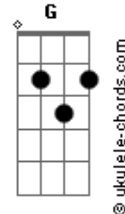

Renato Garcia (BR) - Reis

tom:

Intro: Am C F Dm

C
Distante venho a caminhar
F7M
Buscando o que Deus quer me mostrar

C
De longe vejo a luz brilhar
F7M
Vou me entregar

Am G F
E vi que é o amor
Am G F
E nasceu pra me salvar
Am G F
E vi que é você
Am G F
E veio me encontrar

Jesus!
(Am C F Dm)

C
O Rei nos foi dado
F7M
Teu reino é chegado
C F7M
Lançamos as coroas aos Teus pés

Acordes

E vi que é o amor
Am G F
E nasceu pra me salvar
Am G F
E vi que é você
Am G F
E veio me encontrar

Jesus!

Am7 G Fadd9
Vou me prostrar e te adorar
Am7 G Fadd9
Pois Tu és o Rei da glória
Am7 G Fadd9
Nasceu pra me salvar, Jesus!

(Am7 G Fadd9)

[Solo] C F7M

Am G F
E vi que é o amor
Am G F
E nasceu pra me salvar
Am G F
E vi que é você
Am G F
E veio me encontrar