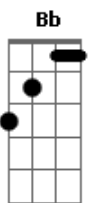

© ukulele-chords.com