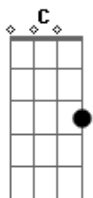

Renato e Seus Blue Caps - Você Foi Longe Demais

tom:

Intro: F G Am C
G F G
F G Am
G F G
C

Você foi longe demais

Fazendo o que fez

Querendo brincar com esse amor

Que era sério demais pra mim

Você foi longe demais

Do meu coração

Usou e abusou como quis

E ainda acha que tem razão

Dm Dm7 Dm7
Seus erros todos perdoei
Dm Dm7 Dm7
E alguns até fingi não ter
G C C Db Dm
Eu fiz de tudo pra você mudar

Dm Dm7 Dm
Mas toda a espera foi em vão
Dm Dm7 Dm
Você foi sempre uma ilusão

Que eu cansei de alimentar

Você foi longe demais

Lamento dizer

F C
E assim só me resta aprender a ficar sem você
C G F G
La la la la la

Acordes

© ukulele-chords.com