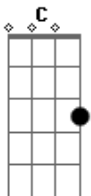

Renato e Seus Blue Caps - Você Foi Longe Demais

tom:

Intro: F G Am C
G F G
F G Am
G F G
C

Você foi longe demais

Fazendo o que fez

Querendo brincar com esse amor

Que era sério demais pra mim

Você foi longe demais

Do meu coração

Usou e abusou como quis

E ainda acha que tem razão

Dm Dm7 Dm7
Seus erros todos perdoei
Dm Dm7 Dm7
E alguns até fingi não ter
G C C Db Dm
Eu fiz de tudo pra você mudar

Dm Dm7 Dm
Mas toda a espera foi em vão
Dm Dm7 Dm
Você foi sempre uma ilusão

Que eu cansei de alimentar

Você foi longe demais

Lamento dizer

F C
E assim só me resta aprender a ficar sem você
C G F G
La la la la la

Acordes

© ukulele-chords.com