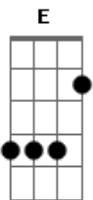

Renato e Seus Blue Caps - Sheila

Tom: E
Intro: E Dbm A B
Sha la la la la la la la la
E Dbm A B
Sha la la la la la

E Dbm A B E Dbm A
Ou... ou ou sheila
B E Dbm A
Sheila, sei lá meu bem
B E
Talvez não seja tarde
Dbm Gb B
Pense bem, ó sheila
E
I love you

Dbm A B
Sha la la la la lá la

E Dbm A B E Dbm A
Ou... ou ou sheila
B E Dbm A
Sheila, será melhor
B E
Você ficar comigo
Dbm Gb B
Pense bem, ó sheila
E Bm
I love you

E
O seu passado em sua vida
A Bm
Não me importa, não
E
Estou aqui pra lhe ajudar

A
A ser feliz então
Bm
I love you
B
I love you

E Dbm A B E Dbm A
Ou... ou ou sheila
B E Dbm A
Sheila, será melhor
B E
Você ficar comigo
Dbm Gb B
Pense bem, ó sheila
E Bm
I love you

(Repete 3ª, 4ª)

E Dbm A B
Sha la la la la la la
E
I love you
Dbm A
Sha la la la la la la
B E
Ou Sheila I love you
Dbm A
Sha la la la la la la
E
I love you
Dbm A
Sha la la la la la la
B E
Ou Sheila I love you

Acordes