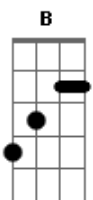

© ukulele-chords.com