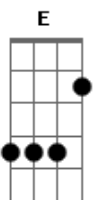

Renato e Seus Blue Caps - Sheila

Tom: E
Intro: E Dbm A B
Sha la la la la la la la la
E Dbm A B
Sha la la la la la

E Dbm A B E Dbm A
Ou... ou ou sheila
B E Dbm A
Sheila, sei lá meu bem
B E
Talvez não seja tarde
Dbm Gb B
Pense bem, ó sheila
E
I love you

Dbm A B
Sha la la la la lá la

E Dbm A B E Dbm A
Ou... ou ou sheila
B E Dbm A
Sheila, será melhor
B E
Você ficar comigo
Dbm Gb B
Pense bem, ó sheila
E Bm
I love you

E
O seu passado em sua vida
A Bm
Não me importa, não
E
Estou aqui pra lhe ajudar

A
A ser feliz então
Bm
I love you
B
I love you

E Dbm A B E Dbm A
Ou... ou ou sheila
B E Dbm A
Sheila, será melhor
B E
Você ficar comigo
Dbm Gb B
Pense bem, ó sheila
E Bm
I love you

(Repete 3ª, 4ª)

E Dbm A B
Sha la la la la la la
E
I love you
Dbm A
Sha la la la la la la
B E
Ou Sheila I love you
Dbm A
Sha la la la la la la
E
I love you
Dbm A
Sha la la la la la la
B E
Ou Sheila I love you

Acordes