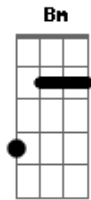

© ukulele-chords.com