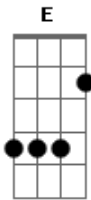

© ukulele-chords.com