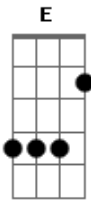

© ukulele-chords.com