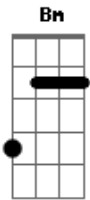

© ukulele-chords.com