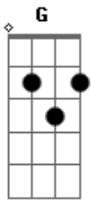

Renato e Seus Blue Caps - Pra Quem Você Olha

Tom: **G**
Intro: **Am F E**

Am C F G
Todos na vida tem direito de errar
Am C F G
Más somos fracos no caminho onde ficar
Dm G C Am
Essa inquietude eu sei que irá passar
Dm G B7 E
Suas virtudes ficam e eu lhe pergunto
A G#
Pra quem você olha?
C#m F# Bm
Quem você viu sofrendo assim?
Dm A E

Responda agora, gora, gora, gora
Am C F G
A cada instante que eu me sinto sem você
Am C F G
De uma incerteza eu não consigo esconder
Dm G C Am
Essa inquietude eu sei que irá passar
Dm G B7 E
Suas virtudes ficam e eu lhe pergunto
A G#
Pra quem você olha?
C#m F# Bm
Quem você viu sofrendo assim?
Dm A E
Responda agora, agora, agora, agora

Acordes

© ukulele-chords.com