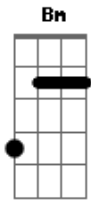

© ukulele-chords.com