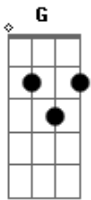

Renato e Seus Blue Caps - Pra Quem Você Olha

Tom: **G**

Intro: **Am F E**

Am C F G
Todos na vida tem direito de errar
Am C F G
Más somos fracos no caminho onde ficar
Dm G C Am
Essa inquietude eu sei que irá passar
Dm G B7 E
Suas virtudes ficam e eu lhe pergunto
A G#
Pra quem você olha?
C#m F# Bm
Quem você viu sofrendo assim?
Dm A E

Responda agora, gora, gora, gora
Am C F G
A cada instante que eu me sinto sem você
Am C F G
De uma incerteza eu não consigo esconder
Dm G C Am
Essa inquietude eu sei que irá passar
Dm G B7 E
Suas virtudes ficam e eu lhe pergunto
A G#
Pra quem você olha?
C#m F# Bm
Quem você viu sofrendo assim?
Dm A E
Responda agora, agora, agora, agora

Acordes

© ukulele-chords.com