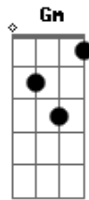

Renato e Seus Blue Caps - Playboy

Tom: D

D A Bm Gbm
Playboy, playboy, não sei se você é feliz
Bm Gbm G D
Tem tudo que quer ou quis, a sua estrela sempre brilhou
G D E7 A
Em berço de ouro nasceu, nunca sofreu

D A Bm Gbm
Playboy, playboy, sou pobre e só tenho meu bem
Bm Gbm G D
Que eu amo e adoro demais, a vida sempre lhe sorriu
G D E A
Garotas você pode ter mil, mas deixe essa em paz

Bb F
Não leve meu bem que é a minha razão de viver
Bb F
Por ela eu sinto que serei capaz de morrer
Gm D A7
Por isso eu lhe peço pela última vez....

D A Bm Gbm
Playboy, playboy, eu nada vou ter que perder

Bm Gbm
Se um dia tiver que sofrer
G D G D
Pegue sua jaqueta Lee, a sua moto envenenada
E A7 D
E vá embora daqui, e vá embora daqui
Intro: 2x: D Bm G A

Bb F
Não leve meu bem que é a minha razão de viver
Bb F
Por ela eu sinto que serei capaz de morrer
Gm A7
Por isso eu lhe peço pela última vez....

D A Bm Gbm
Playboy, playboy, eu nada vou ter que perder
Bm Gbm
Se um dia tiver que sofrer
G D G D
Pegue sua jaqueta Lee, a sua moto envenenada
E A7 D
E vá embora daqui, e vá embora daqui
Intro: 2x: D Bm G A

Acordes

© ukulele-chords.com

© ukulele-chords.com

© ukulele-chords.com

© ukulele-chords.com

© ukulele-chords.com

© ukulele-chords.com

© ukulele-chords.com

© ukulele-chords.com

© ukulele-chords.com

© ukulele-chords.com

© ukulele-chords.com