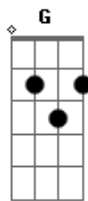

© ukulele-chords.com